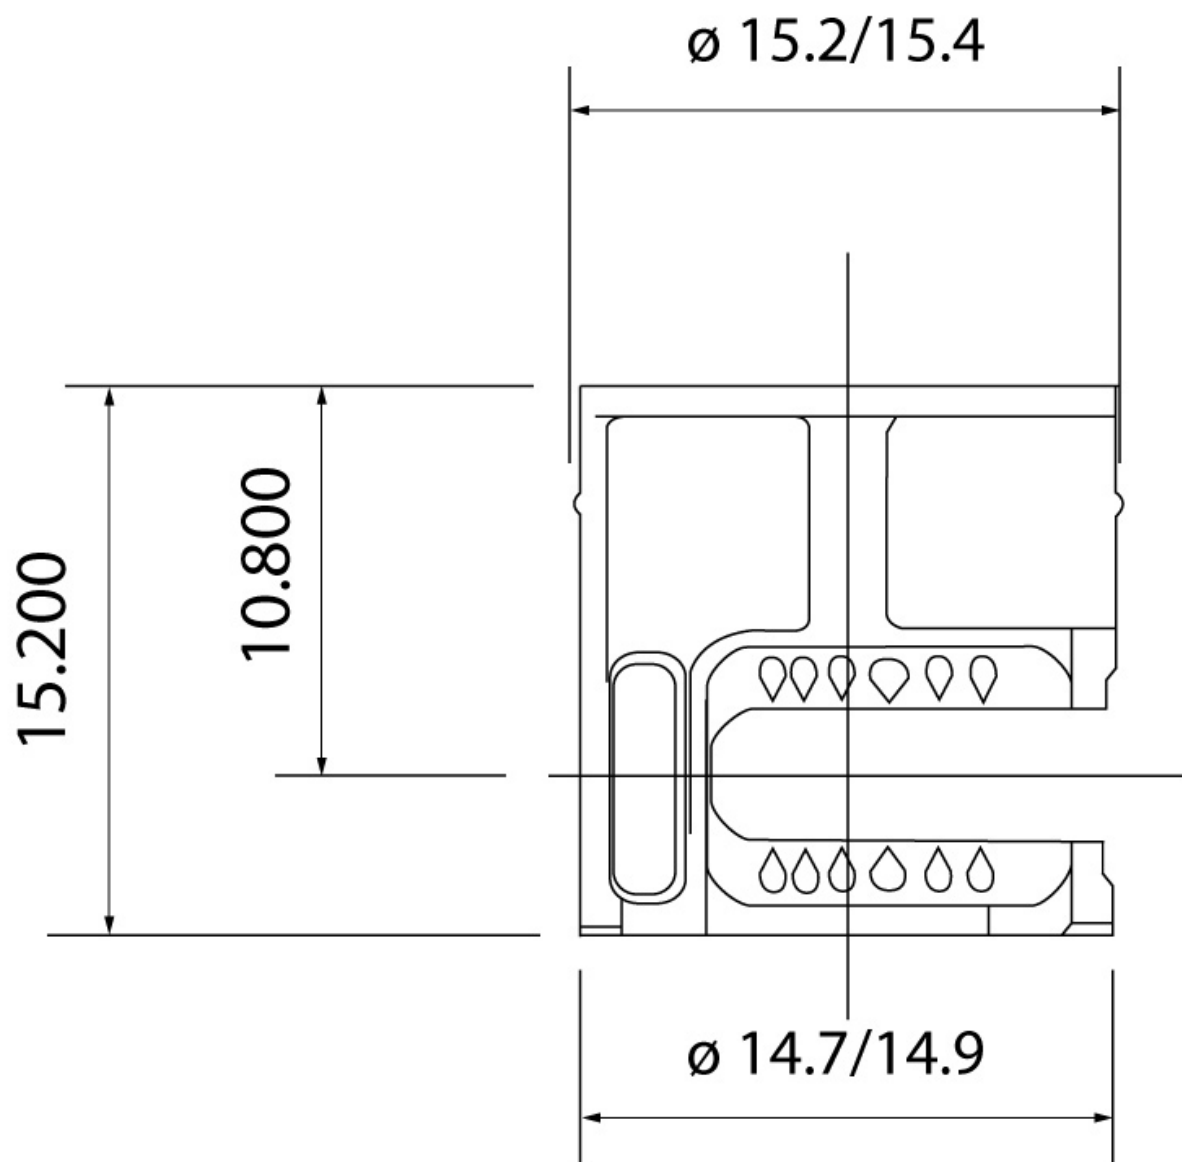

EXCENTRIQUE Ø15 SANS COLLERETTE

TITUS

$$D=B+0,3$$

<https://www.qama.fr/excentrique-d15-p59419>

Tel : 02 43 13 49 49

Fax : 02 43 30 26 16

www.qama.fr

EXCENTRIQUE Ø15 SANS COLLERETTE

TITUS

<https://www.qama.fr/excentrique-d15-p59419>

Tel : 02 43 13 49 49

Fax : 02 43 30 26 16

www.qama.fr

EXCENTRIQUE Ø15 SANS COLLERETTE

TITUS

<https://www.qama.fr/excentrique-d15-p59419>