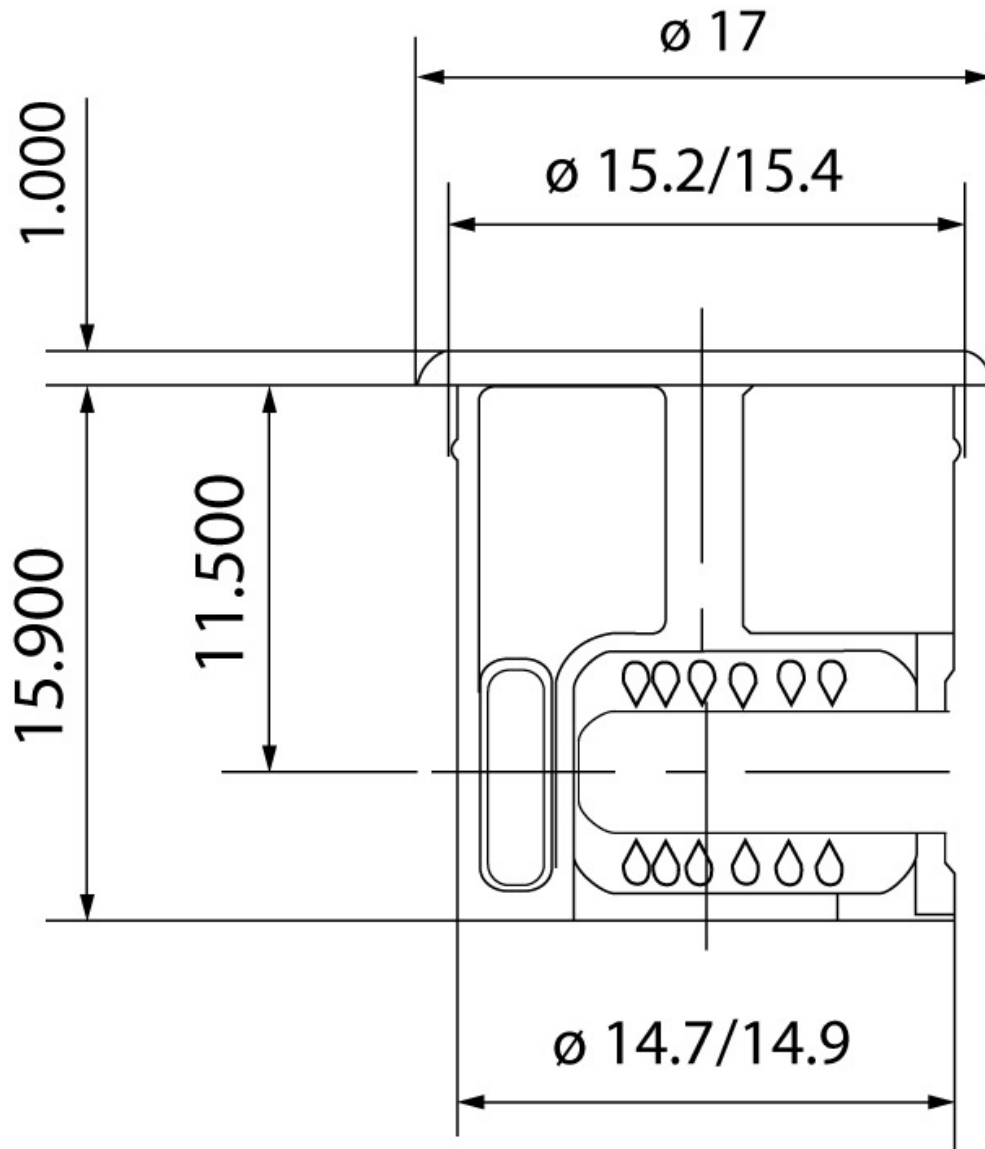

EXCENTRIQUE Ø15 AVEC COLERETTE

TITUS

<https://www.qama.fr/excentrique-diam15-avec-colerette-p59630>

Tel : 02 43 13 49 49

Fax : 02 43 30 26 16

www.qama.fr

EXCENTRIQUE Ø15 AVEC COLERETTE

TITUS

$$D=B+0,3$$

<https://www.qama.fr/excentrique-diam15-avec-colerette-p59630>

Tel : 02 43 13 49 49

Fax : 02 43 30 26 16

www.qama.fr