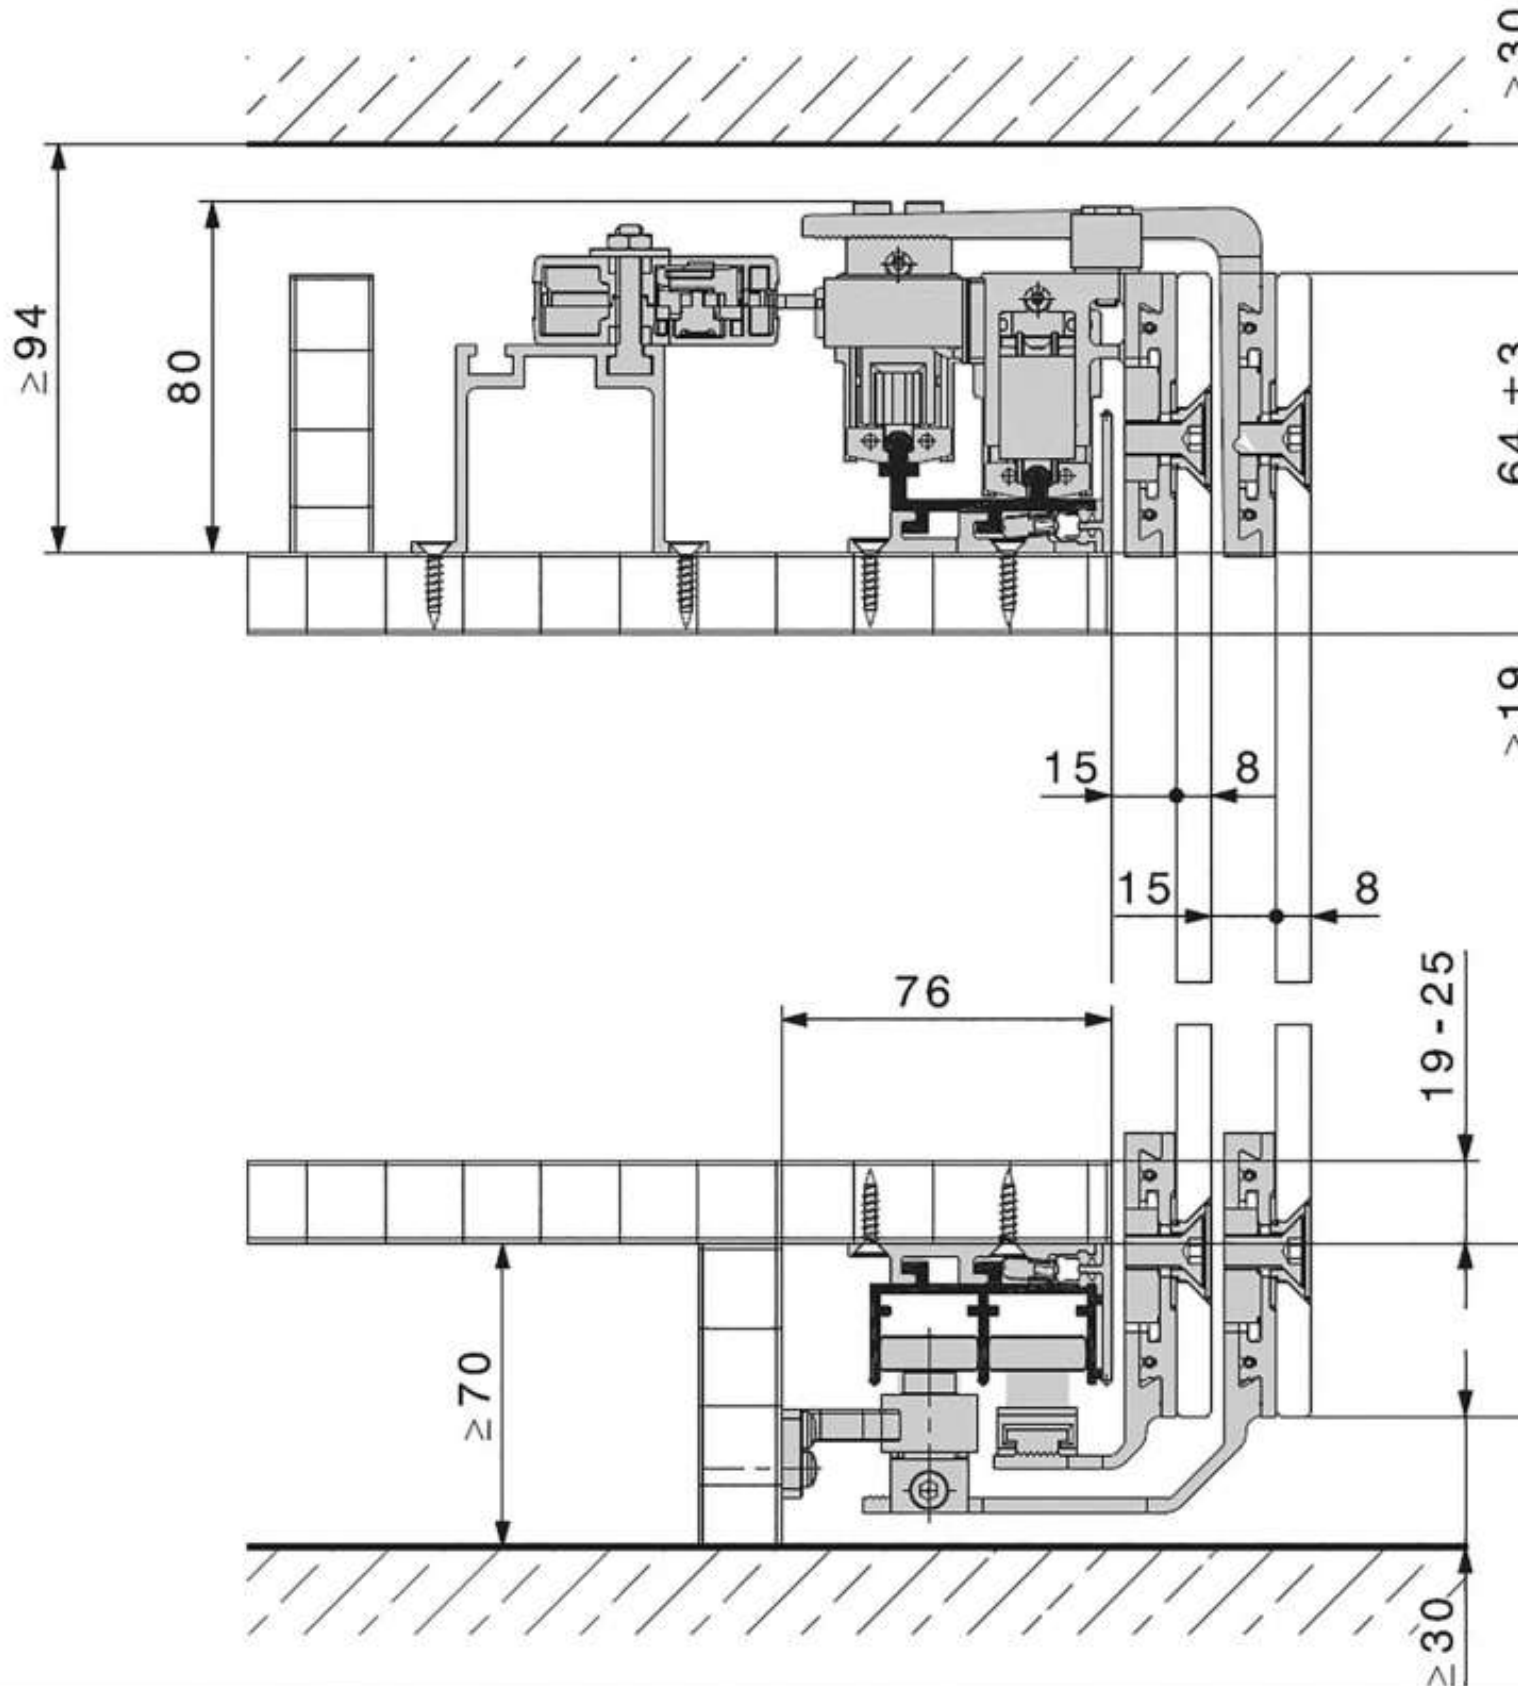

FERRURE ANTEA 50-80 FS POUR VANTAIL BOIS

HAWA

<https://www.qama.fr/ferrure-antea-50-80-fs-pour-vantail-bois-p10965>

FERRURE ANTEA 50-80 FS POUR VANTAIL BOIS

HAWA

<https://www.qama.fr/ferrure-antea-50-80-fs-pour-vantail-bois-p10965>