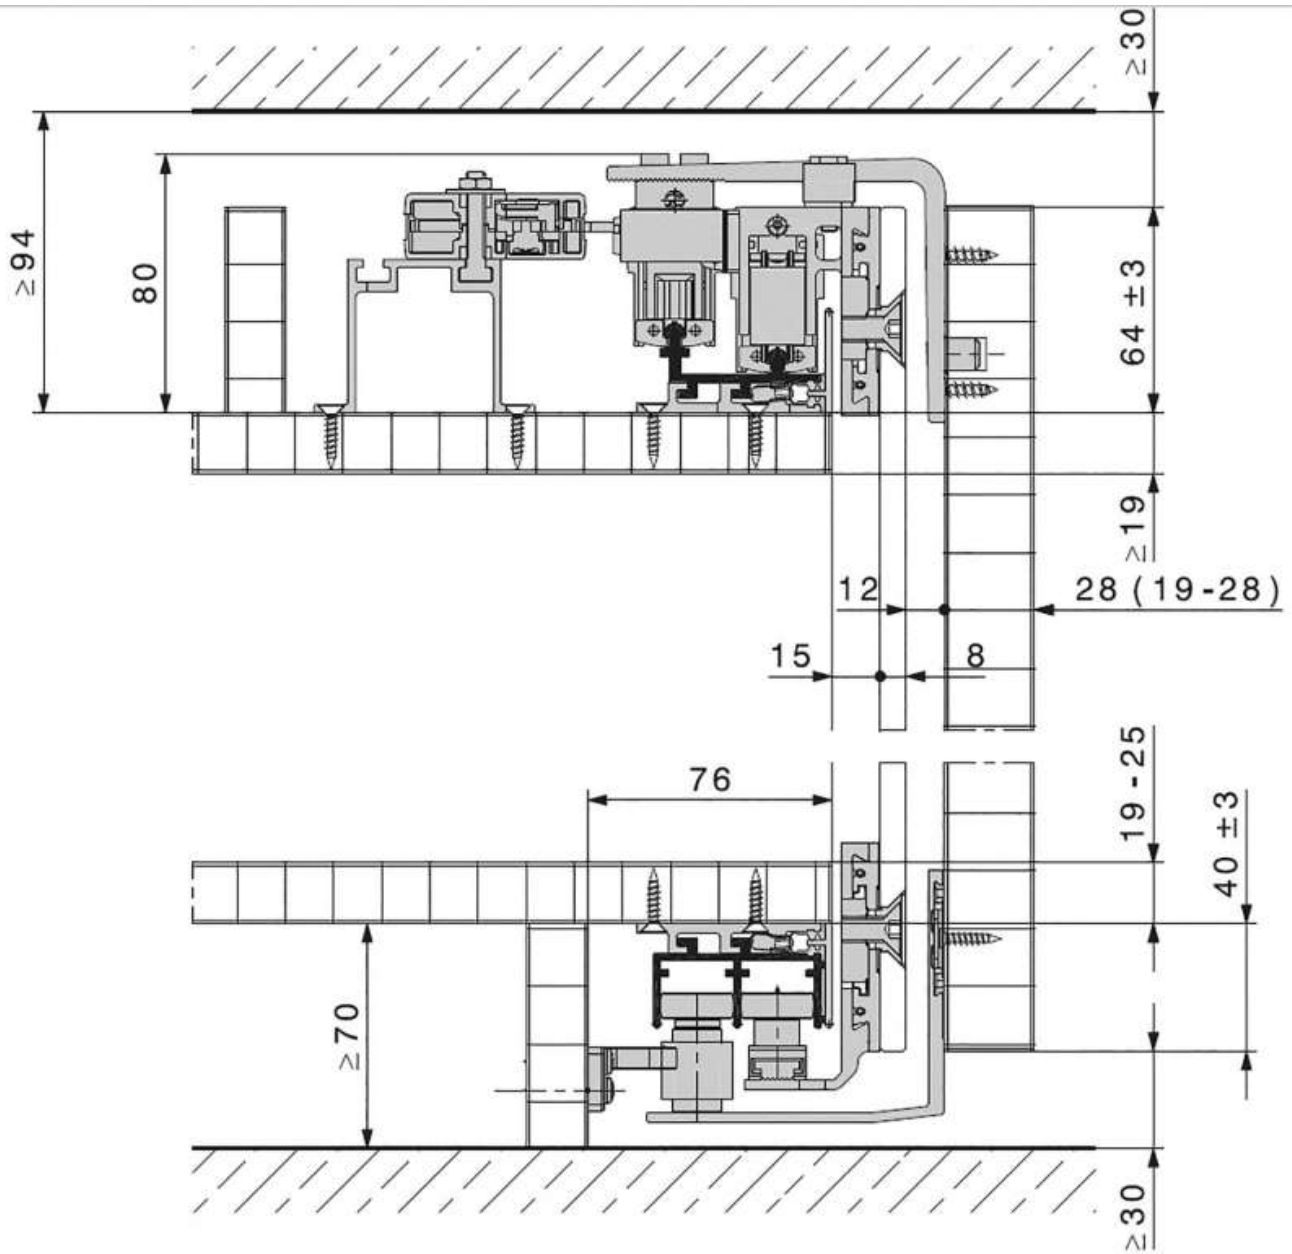

FERRURE ANTEA 50-80 FS POUR VANTAIL BOIS

HAWA

<https://www.qama.fr/ferrure-antea-50-80-fs-pour-vantail-bois-p10965>