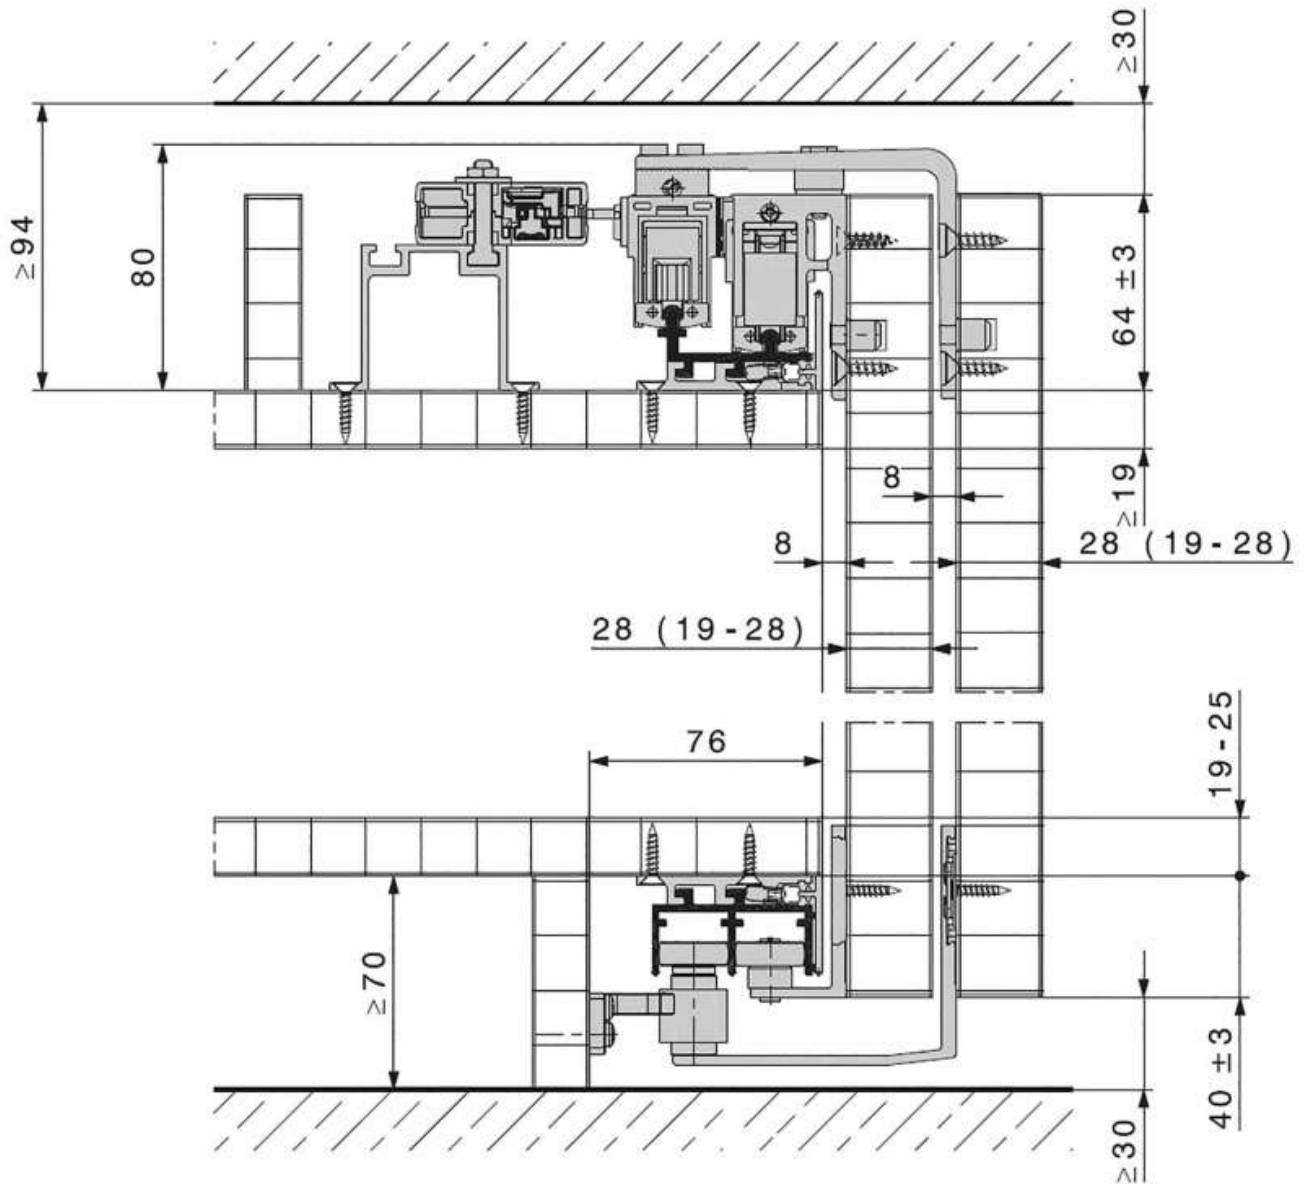

FERRURE ANTEA 50-80 FS POUR VANTAIL BOIS

HAWA

<https://www.qama.fr/ferrure-antea-50-80-fs-pour-vantail-bois-p10965>

FERRURE ANTEA 50-80 FS POUR VANTAIL BOIS

HAWA

<https://www.qama.fr/ferrure-antea-50-80-fs-pour-vantail-bois-p10965>