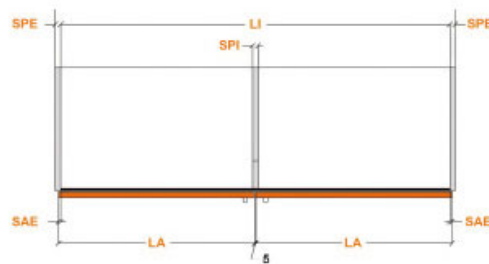

FERRURE COPLANAIRE SLIDER L100

SALICE

SALICE

<https://www.qama.fr/ferrure-coplanaire-slider-l100-p30614>

Tel : 02 43 13 49 49

Fax : 02 43 30 26 16

www.qama.fr