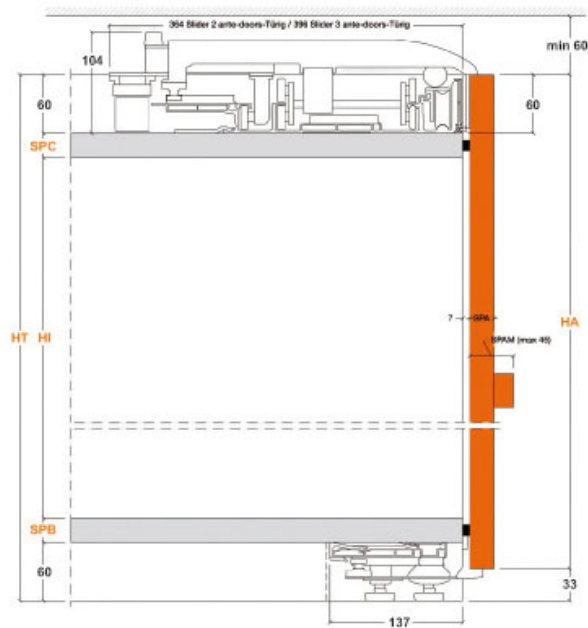

FERRURE COPLANAIRE SLIDER L100

SALICE

SALICE

<https://www.qama.fr/ferrure-coplanaire-slider-l100-p30614>

Tel : 02 43 13 49 49

Fax : 02 43 30 26 16

www.qama.fr