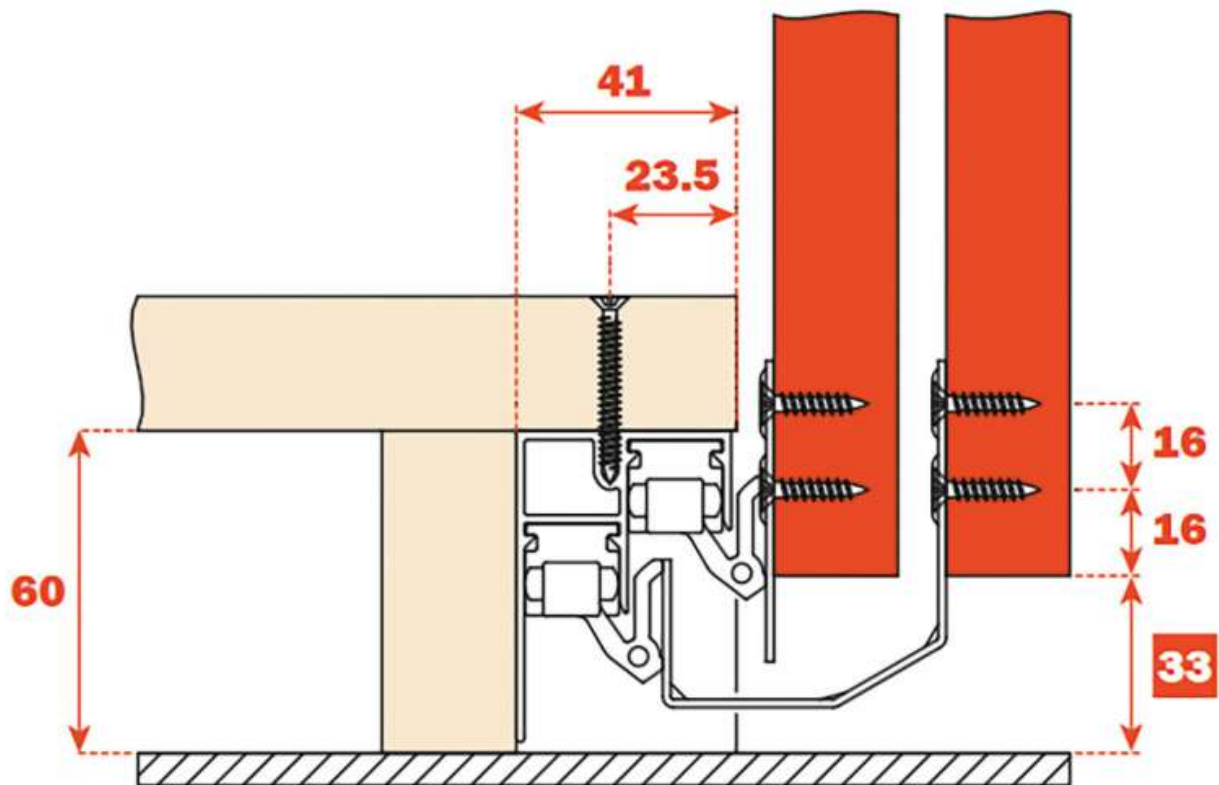

FERRURE COULISSANTE GLOW+ POUR ARMOIRE À DEUX PORTES

SALICE

SALICE

<https://www.qama.fr/ferrure-coulissante-glow-pour-armoire-a-deux-portes-p59019>

Tel : 02 43 13 49 49

Fax : 02 43 30 26 16

www.qama.fr