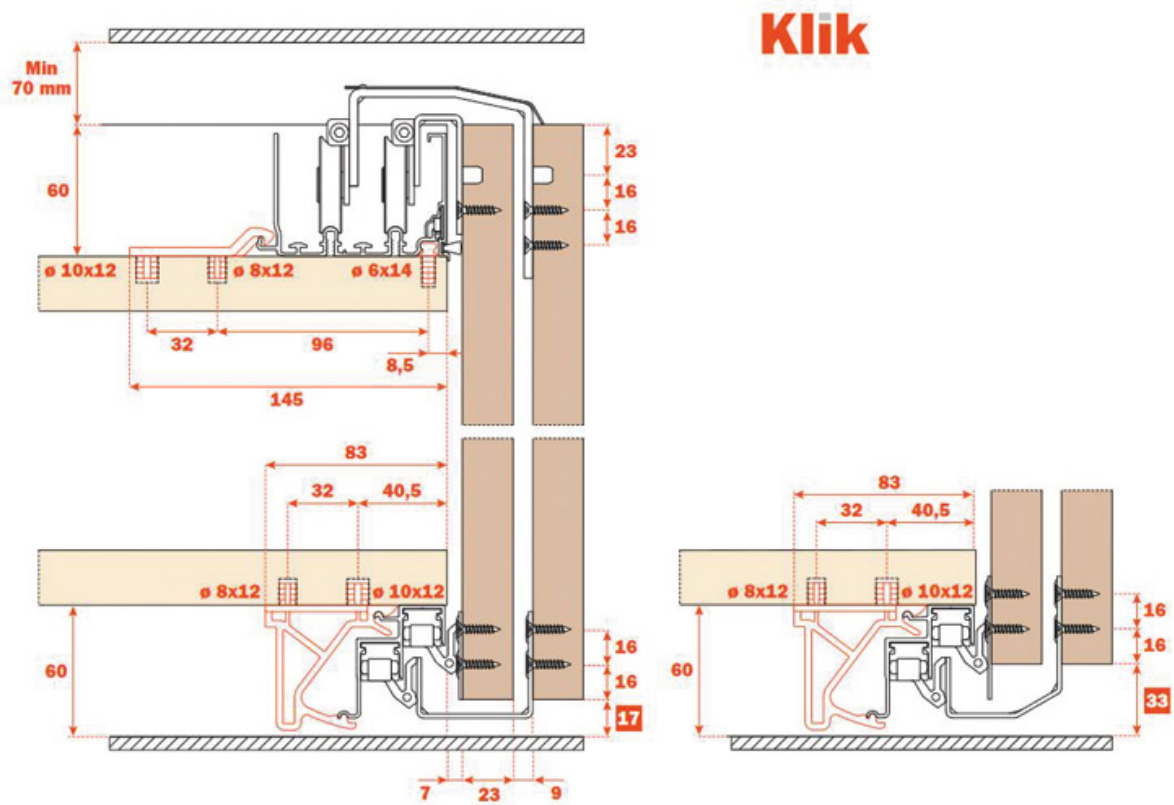

FERRURE COULISSANTE GLOW+ POUR ARMOIRE À DEUX PORTES

SALICE

SALICE

<https://www.qama.fr/ferrure-coulissante-glow-pour-armoire-a-deux-portes-p59019>

Tel : 02 43 13 49 49

Fax : 02 43 30 26 16

www.qama.fr

FERRURE COULISSANTE GLOW+ POUR ARMOIRE À DEUX PORTES