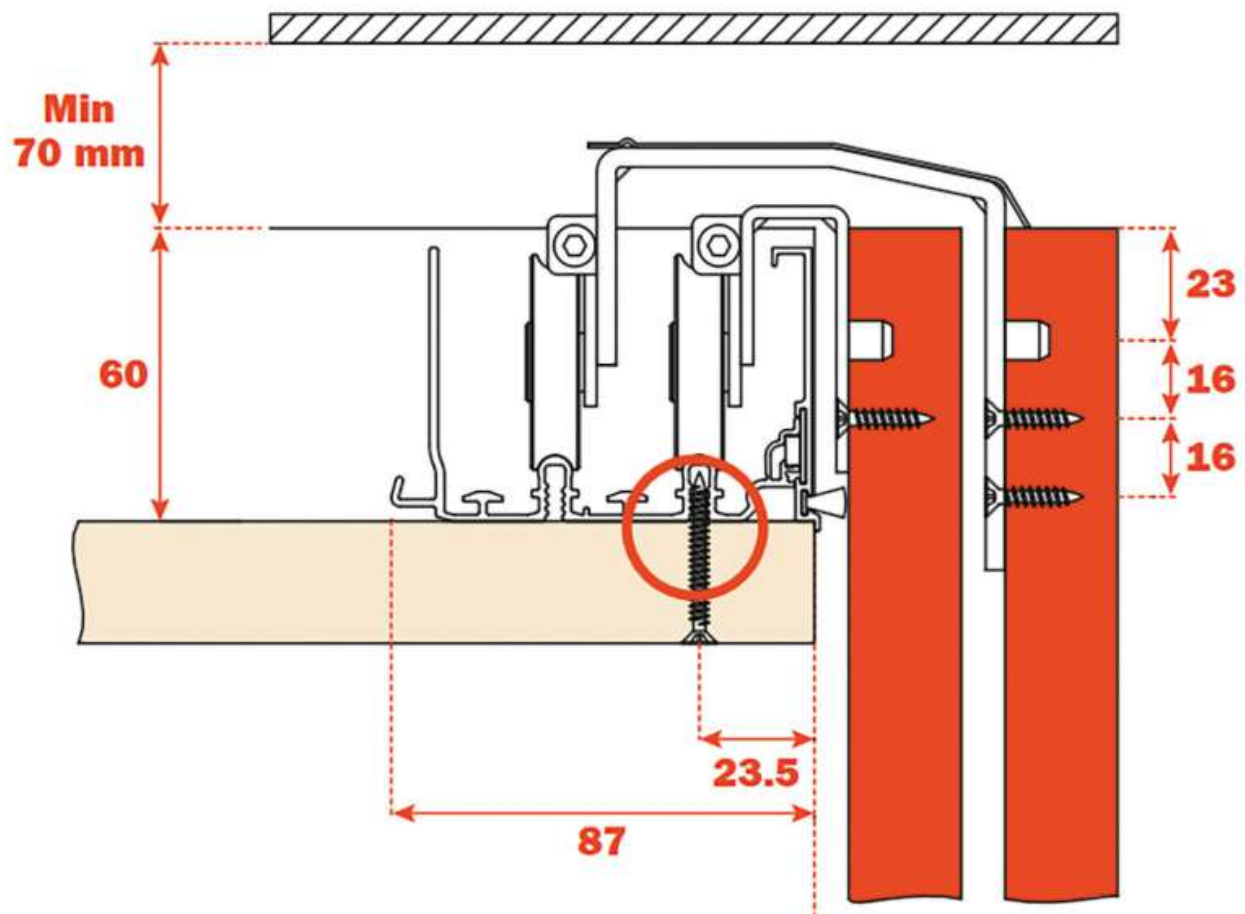

FERRURE COULISSANTE GLOW+ POUR ARMOIRE À DEUX PORTES

SALICE

SALICE

<https://www.qama.fr/ferrure-coulissante-glow-pour-armoire-a-deux-portes-p59019>

Tel : 02 43 13 49 49

Fax : 02 43 30 26 16

www.qama.fr

FERRURE COULISSANTE GLOW+ POUR ARMOIRE À DEUX PORTES

SALICE

SALICE

<https://www.qama.fr/ferrure-coulissante-glow-pour-armoire-a-deux-portes-p59019>

Tel : 02 43 13 49 49

Fax : 02 43 30 26 16

www.qama.fr

FERRURE COULISSANTE GLOW+ POUR ARMOIRE À DEUX PORTES

SALICE