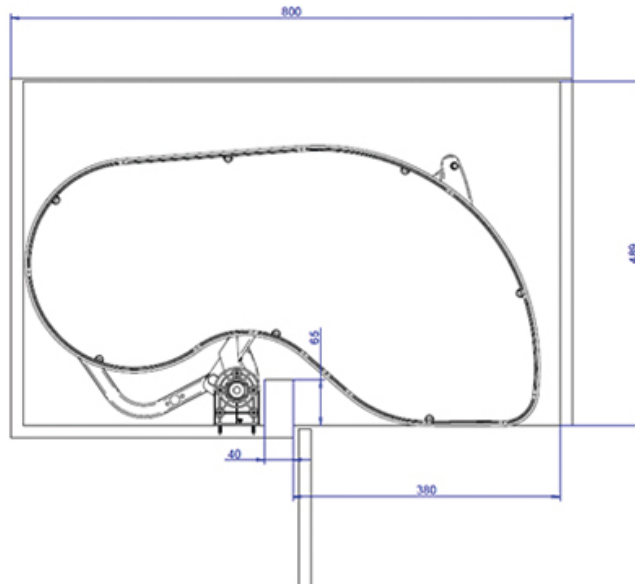

FERRURE D'ANGLE FLY MOON COMPLET PORTE DE 400

VIBO

VIBO
Design your space

<https://www.qama.fr/ferrure-d-angle-fly-moon-complet-400-p59960>

Tel : 02 43 13 49 49

Fax : 02 43 30 26 16

www.qama.fr

Ferrures d'angle

Choix du sens

<https://www.qama.fr/ferrure-d-angle-fly-moon-complet-400-p59960>