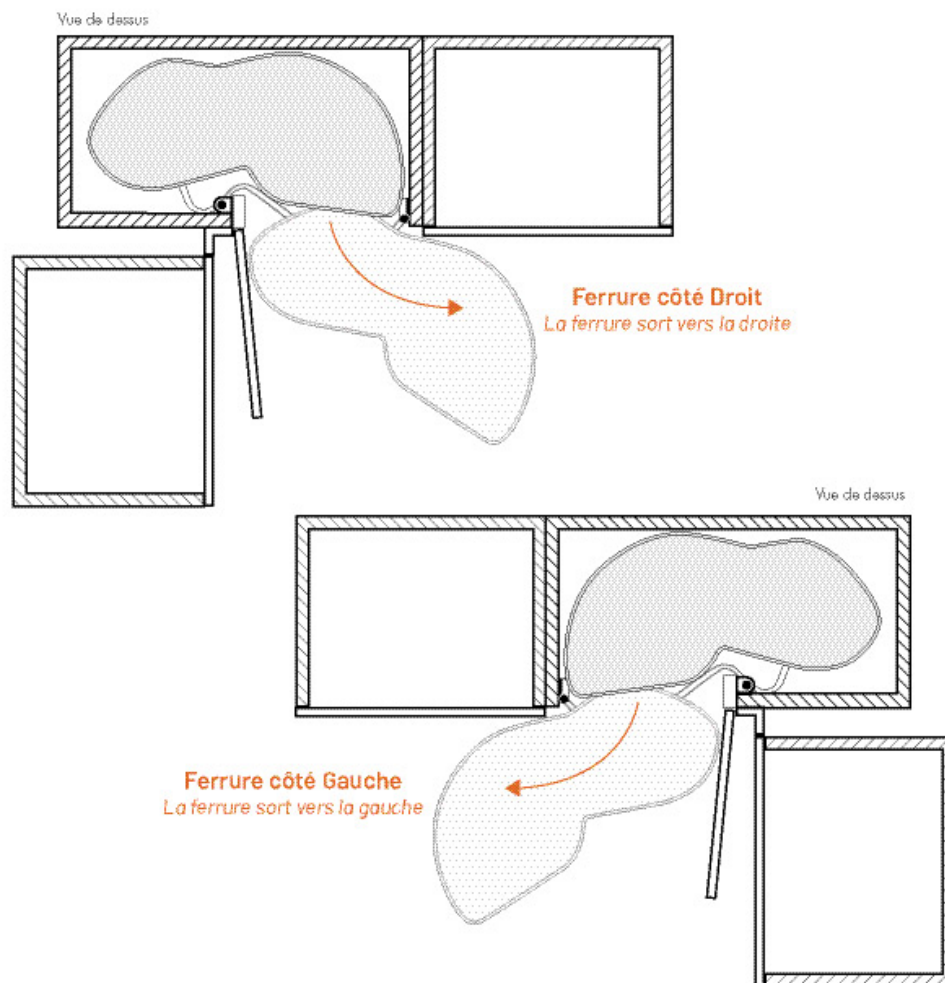

FERRURE D'ANGLE FLY MOON COMPLET PORTE DE 400

VIBO

VIBO
Design your space

<https://www.qama.fr/ferrure-d-angle-fly-moon-complet-400-p59960>

Tel : 02 43 13 49 49

Fax : 02 43 30 26 16

www.qama.fr

Ferrures d'angle

Choix du sens

<https://www.qama.fr/ferrure-d-angle-fly-moon-complet-400-p59960>