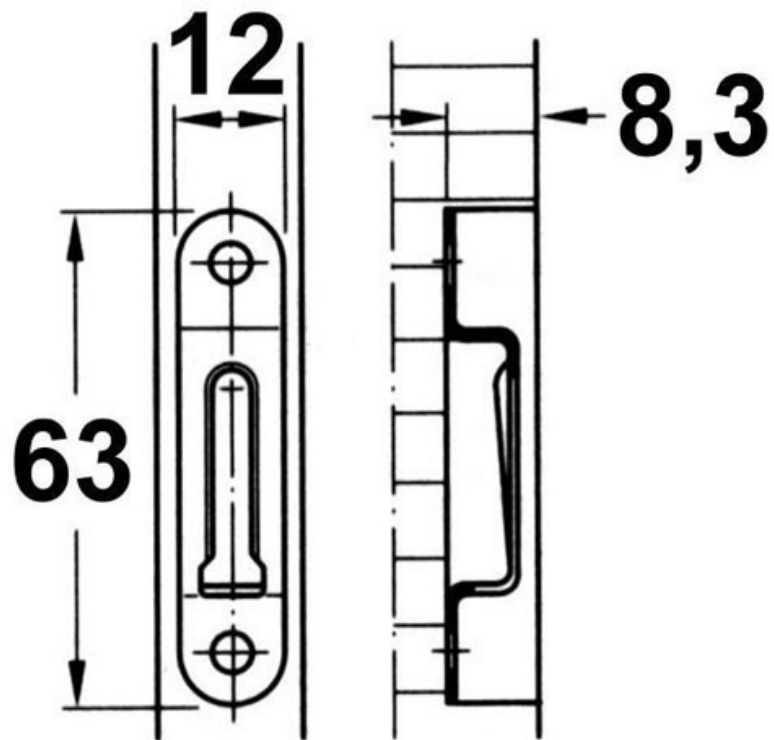

# FERRURE D'ASSEMBLAGE NORMAL MODULAR

ITAR

<https://www.qama.fr/ferrure-d-assemblage-p2411>

Tel : 02 43 13 49 49

Fax : 02 43 30 26 16

[www.qama.fr](http://www.qama.fr)