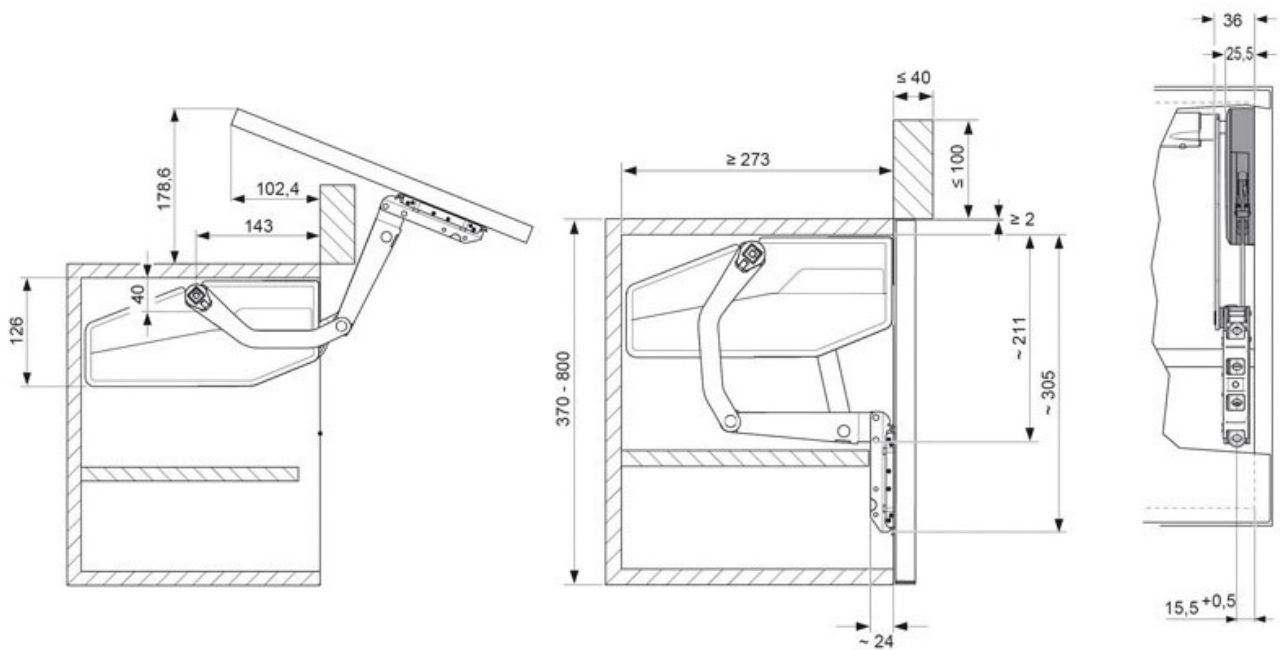

KESSEBOHMER

<https://www.qama.fr/ferrure-de-porte-relevable-freeswing-p56883>

Tel : 02 43 13 49 49

Fax : 02 43 30 26 16

www.qama.fr

FERRURE DE PORTE RELEVABLE FREESWING

KESSEBOHMER

Hauteur caisson	Poids	Référence
670	5,7kg à 11,3kg	
700	5,6kg à 11,1kg	423 27200 67081
750	5,4kg à 10,7kg	
800	5,3kg à 10,3kg	

<https://www.qama.fr/ferrure-de-porte-relevable-freeswing-p56883>

Tel : 02 43 13 49 49

Fax : 02 43 30 26 16

www.qama.fr

FERRURE DE PORTE RELEVABLE FREESWING

KESSEBOHMER

Hauteur caisson	Poids	Référence
370	3,4 kg à 6,5kg	
400	3,3kg à 6,3kg	423 27200 37081
450	3,2kg à 6,1 kg	
500	3kg à 5,8 kg	