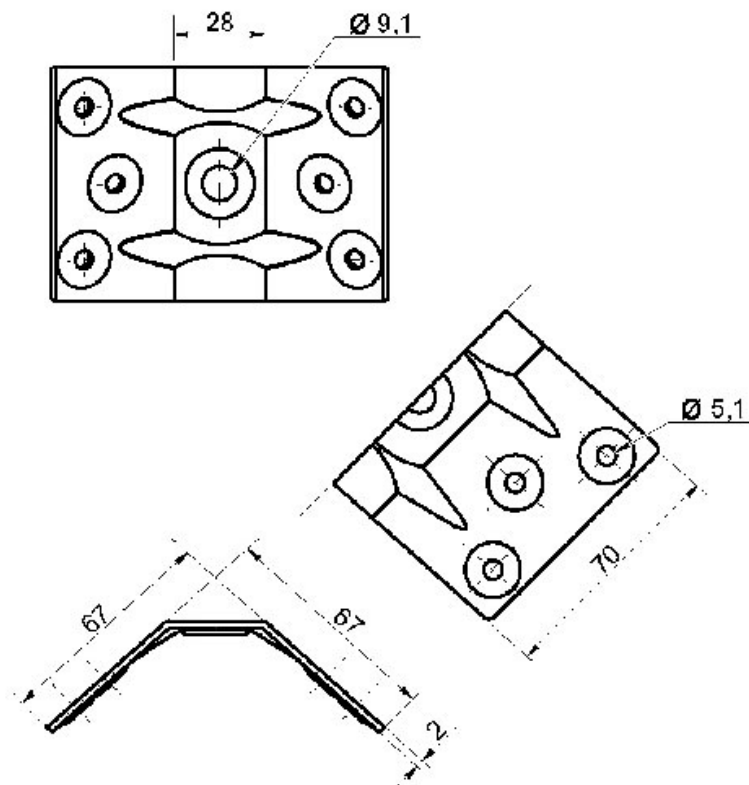

FERRURE DE TABLE 1 TROU

LUDMANN

LUDMANN

<https://www.qama.fr/ferrure-de-table-1-trou-p2496>

Tel : 02 43 13 49 49

Fax : 02 43 30 26 16

www.qama.fr