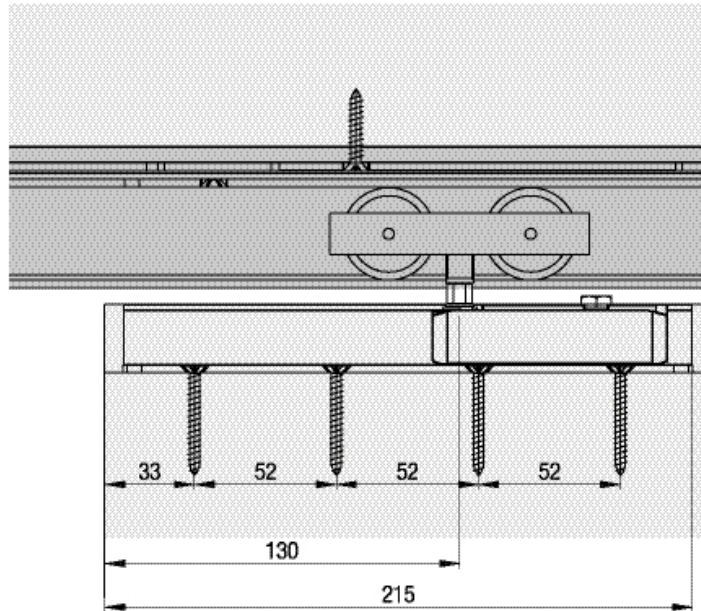

FERRURE JUNIOR 80/B-POCKET

HAWA

<https://www.qama.fr/ferrure-junior-80-b-pocket-p58356>

Tel : 02 43 13 49 49

Fax : 02 43 30 26 16

www.qama.fr