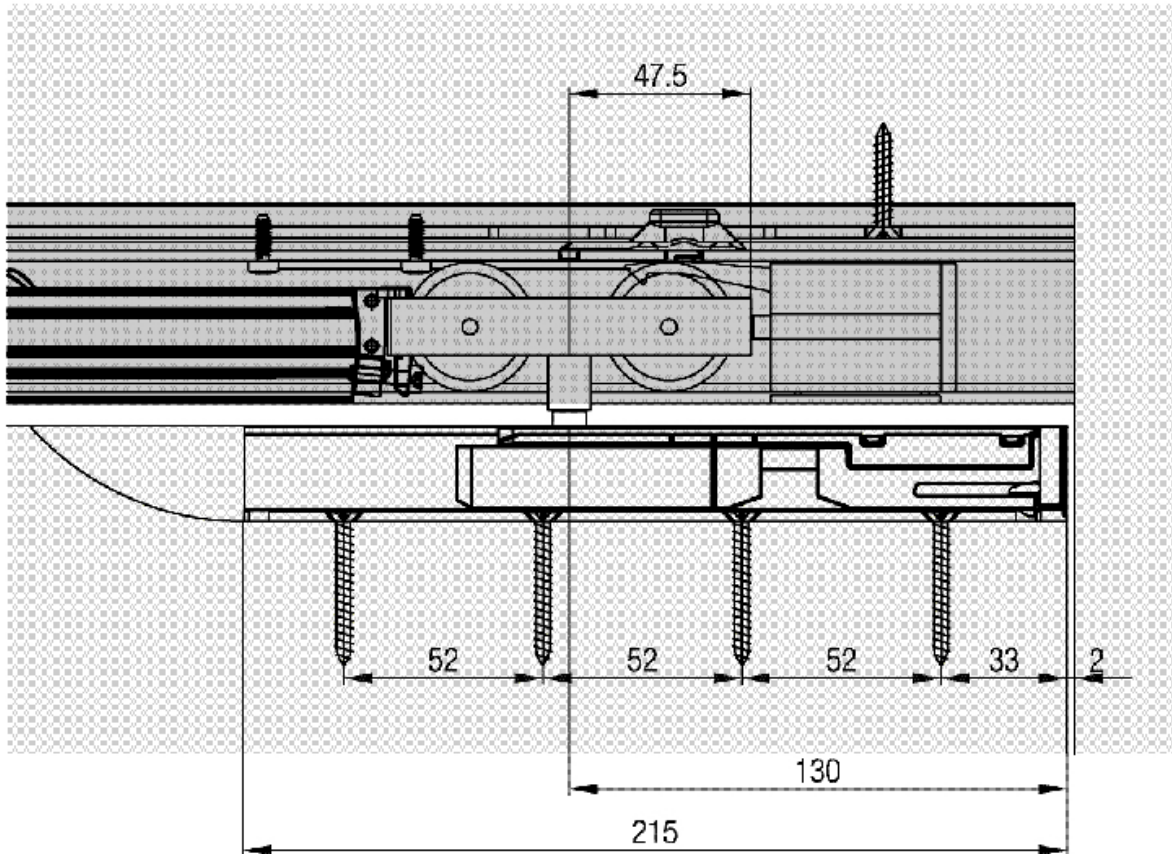

FERRURE JUNIOR 80/B-POCKET

HAWA

<https://www.qama.fr/ferrure-junior-80-b-pocket-p58356>