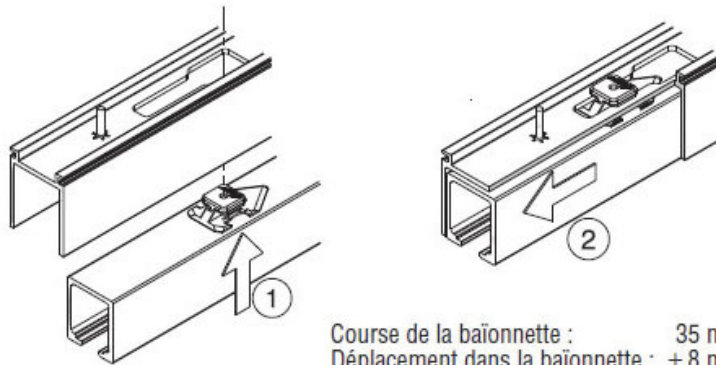

FERRURE JUNIOR 80/B-POCKET

HAWA

Course de la baie : 35 mm
Déplacement dans la baie : ± 8 mm

<https://www.qama.fr/ferrure-junior-80-b-pocket-p58356>

Tel : 02 43 13 49 49

Fax : 02 43 30 26 16

www.qama.fr

FERRURE JUNIOR 80/B-POCKET