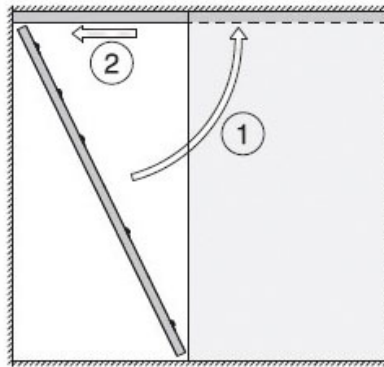

FERRURE JUNIOR 80/B-POCKET

HAWA

Course de la baie : 35 mm
Déplacement dans la baie : ± 8 mm

<https://www.qama.fr/ferrure-junior-80-b-pocket-p58356>

Tel : 02 43 13 49 49

Fax : 02 43 30 26 16

www.qama.fr

FERRURE JUNIOR 80/B-POCKET