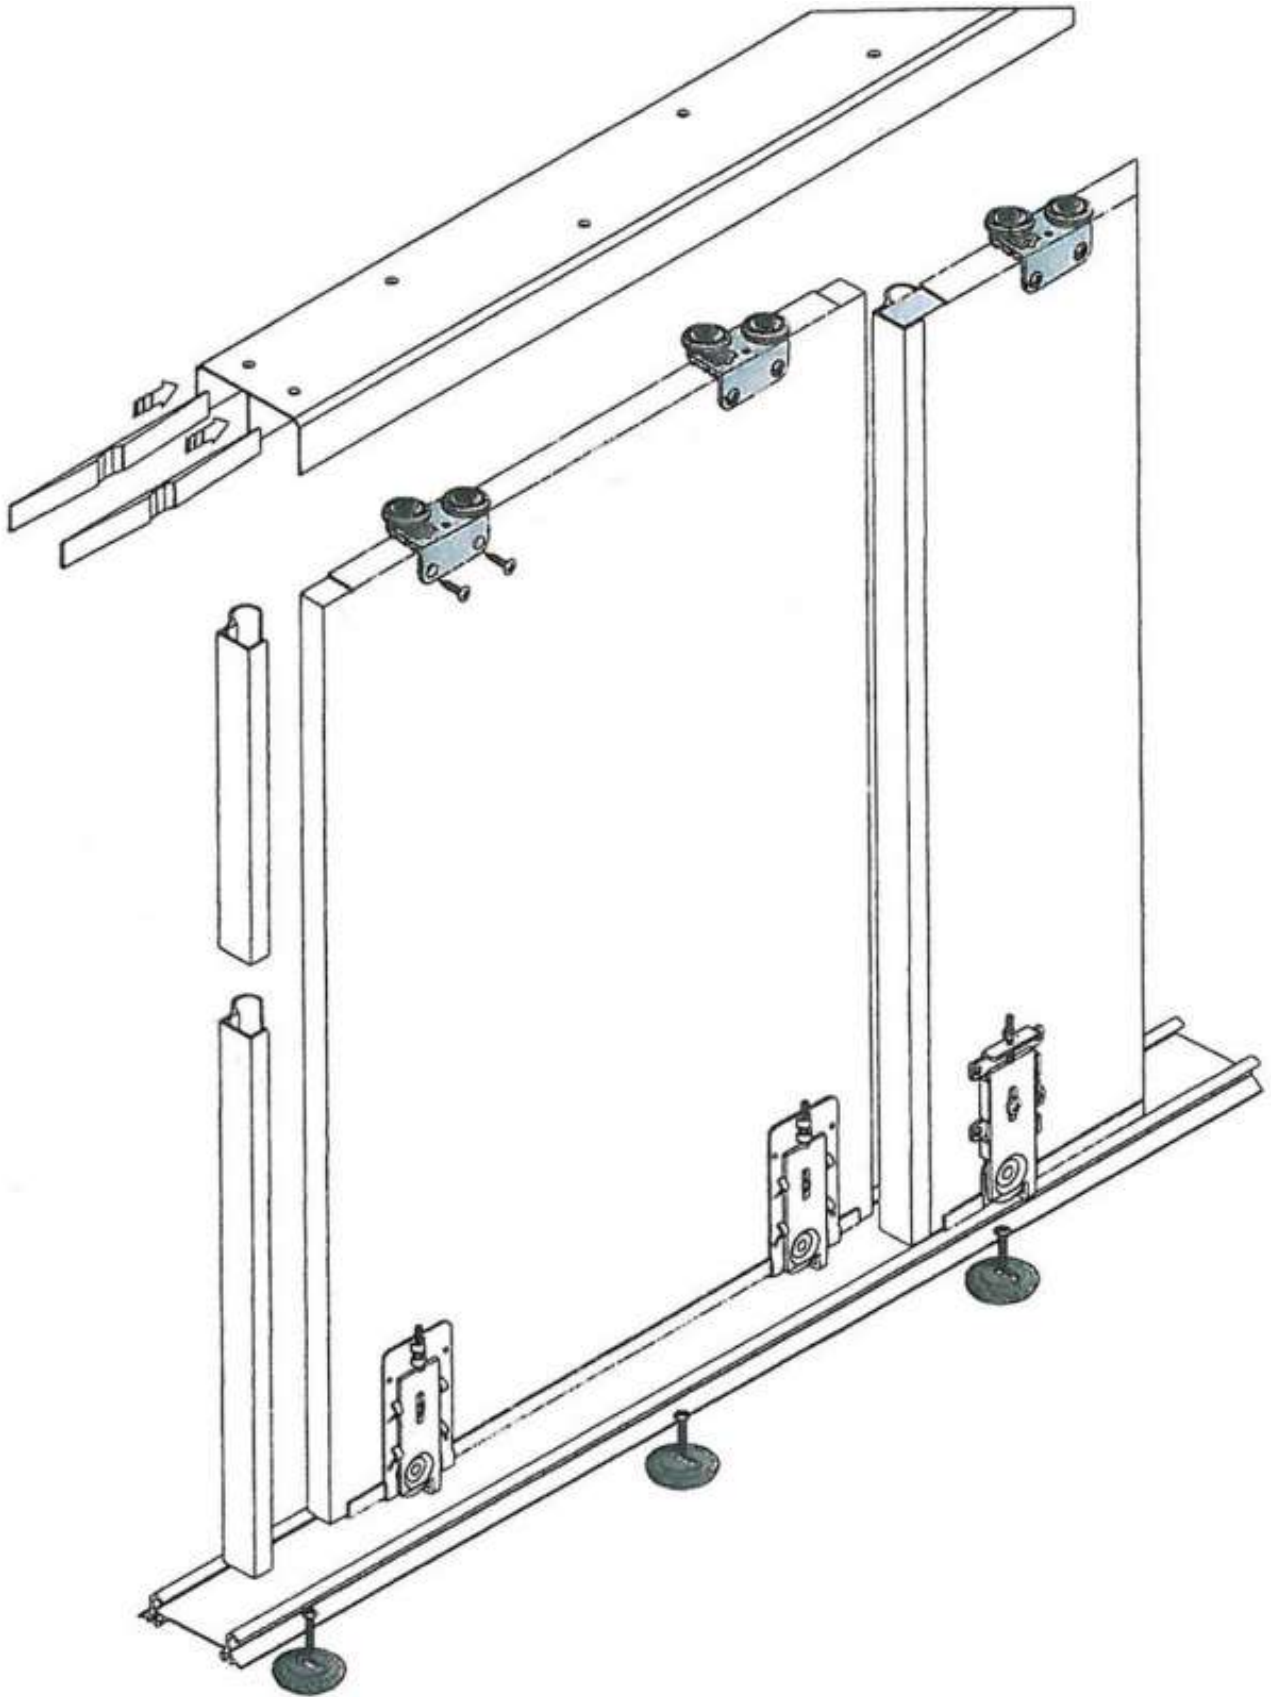

FERRURE OMEGA POUR PANNEAU 16 MM

LAGUNA

Laguna

<https://www.qama.fr/ferrure-omega-p42365>

Tel : 02 43 13 49 49

Fax : 02 43 30 26 16

www.qama.fr