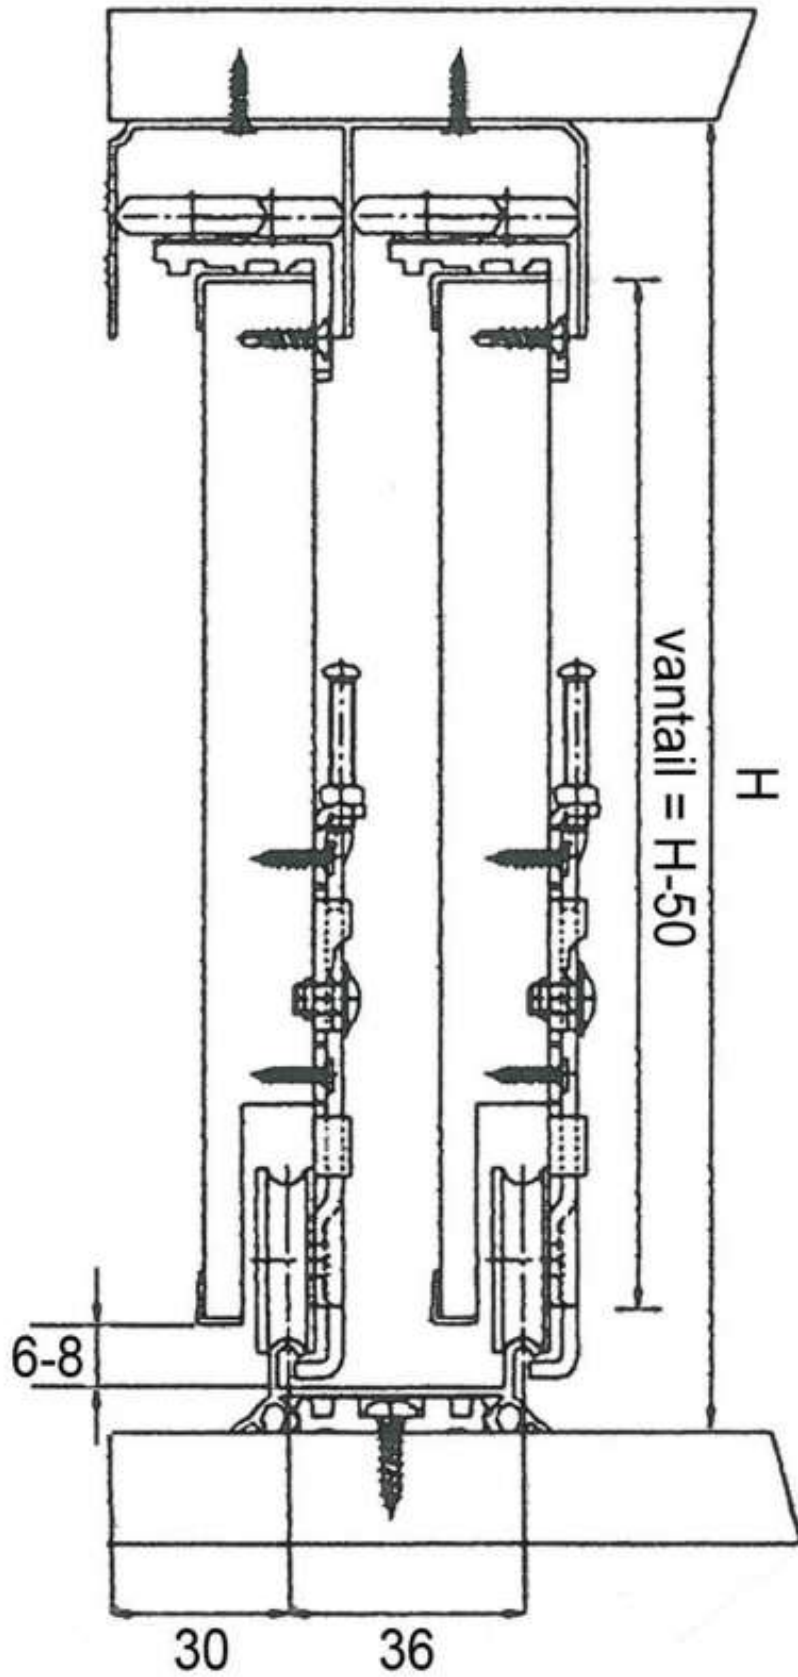

# FERRURE OMEGA POUR PANNEAU 16 MM

LAGUNA

Laguna

<https://www.qama.fr/ferrure-omega-p42365>

Tel : 02 43 13 49 49

Fax : 02 43 30 26 16

[www.qama.fr](http://www.qama.fr)