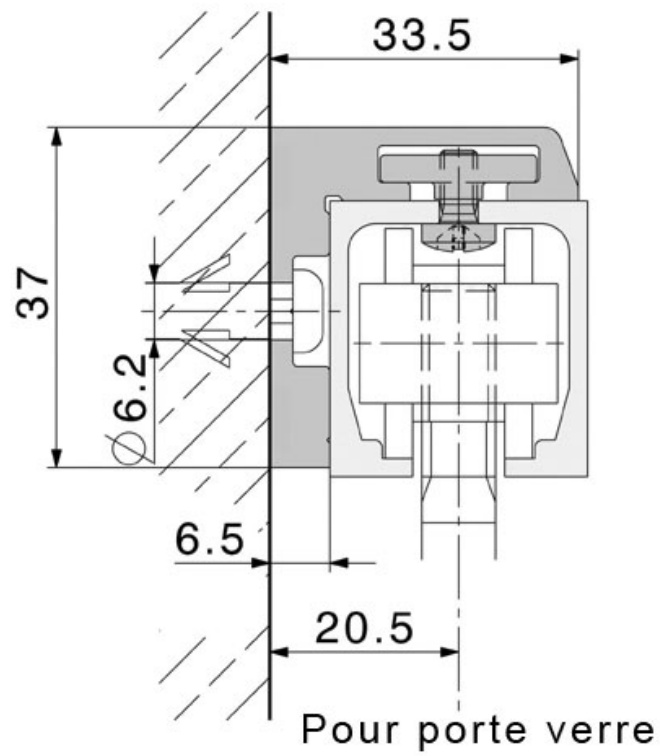

PROFIL ÉQUERRE POUR RAIL JUNIOR 40

HAWA

<https://www.qama.fr/fixation-murale-pour-rail-junior-40-p7428>

Tel : 02 43 13 49 49

Fax : 02 43 30 26 16

www.qama.fr