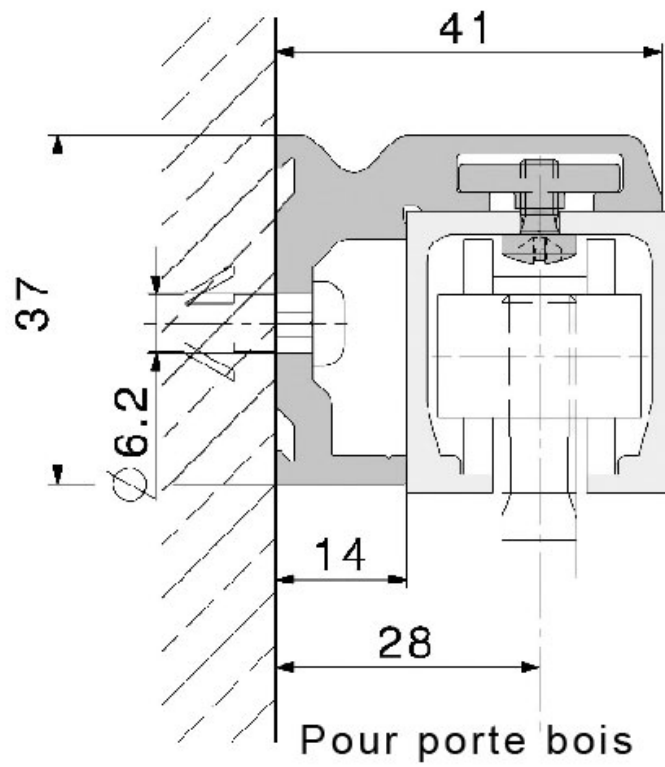

# PROFIL ÉQUERRE POUR RAIL JUNIOR 40

HAWA

<https://www.qama.fr/fixation-murale-pour-rail-junior-40-p7428>

Tel : 02 43 13 49 49

Fax : 02 43 30 26 16

[www.qama.fr](http://www.qama.fr)