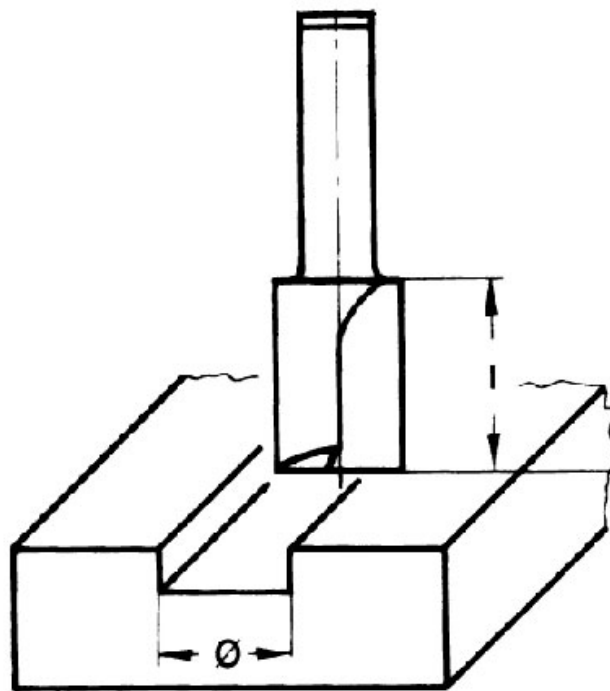

MÈCHE À RAINER DROITE QUEUE 8MM

LEMAN

<https://www.qama.fr/fraise-a-rainer-p3563>

Tel : 02 43 13 49 49

Fax : 02 43 30 26 16

www.qama.fr

MÈCHE À RAINER DROITE QUEUE 8MM

LEMAN