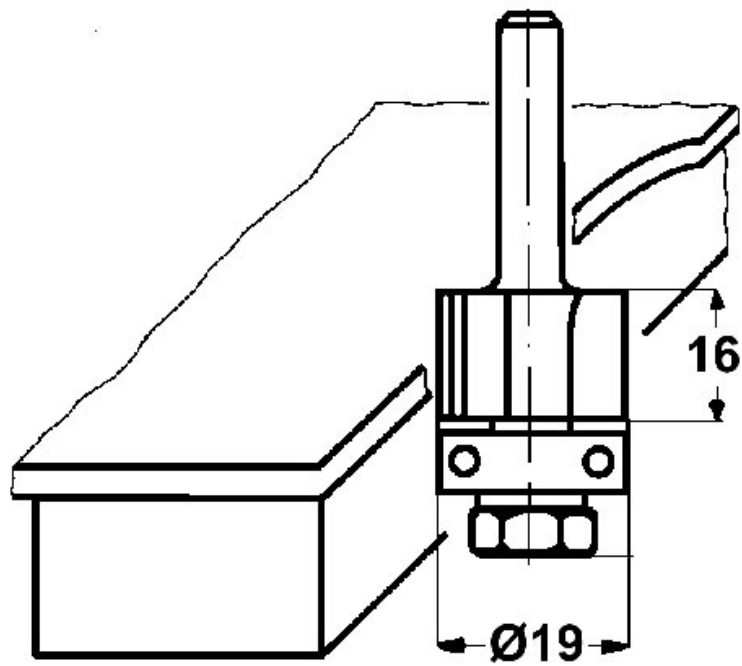

# MÈCHE D'AFFLEUREUSE DROITE + GUIDE

LEMAN

<https://www.qama.fr/fraise-d-affleureuse-avec-guide-a-billes-p3564>

Tel : 02 43 13 49 49

Fax : 02 43 30 26 16

[www.qama.fr](http://www.qama.fr)