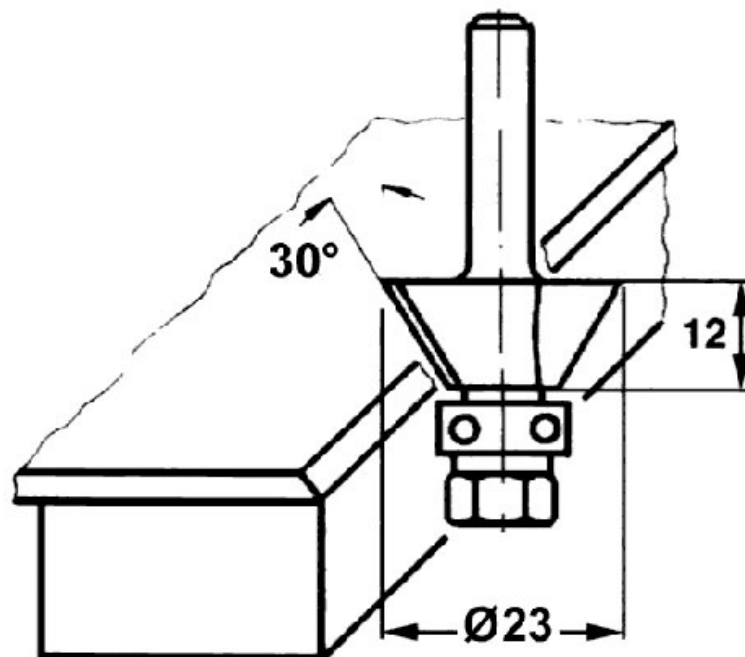

# MÈCHE À CHANFREINER + GUIDE

LEMAN

<https://www.qama.fr/fraise-d-affleureuse-chanfrein-avec-guide-a-billes-p3566>

Tel : 02 43 13 49 49

Fax : 02 43 30 26 16

[www.qama.fr](http://www.qama.fr)