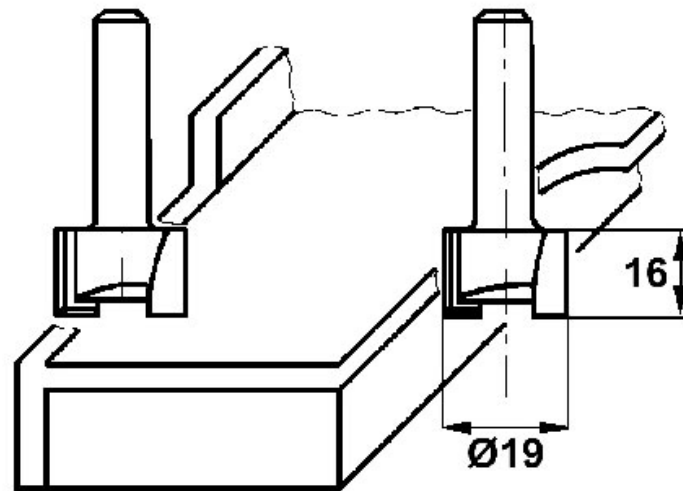

MÈCHE D'AFFLEUREUSE DROITE

LEMAN

<https://www.qama.fr/fraise-d-affleureuse-droite-p3569>

Tel : 02 43 13 49 49

Fax : 02 43 30 26 16

www.qama.fr