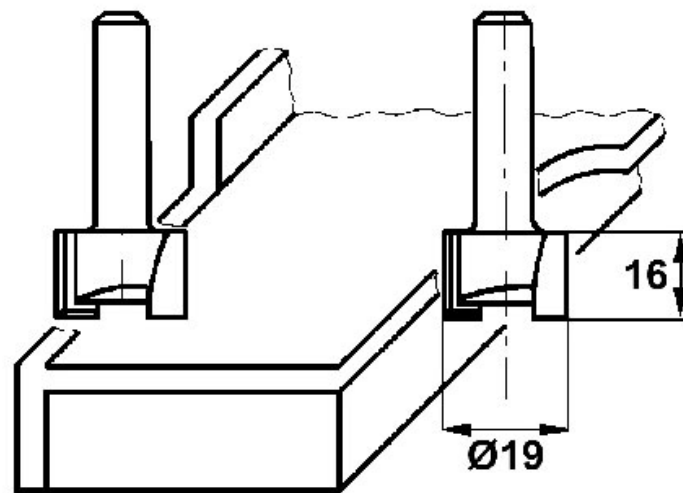

# MÈCHE D'AFFLEUREUSE DROITE

LEMAN

<https://www.qama.fr/fraise-d-affleureuse-droite-p3569>

Tel : 02 43 13 49 49

Fax : 02 43 30 26 16

[www.qama.fr](http://www.qama.fr)