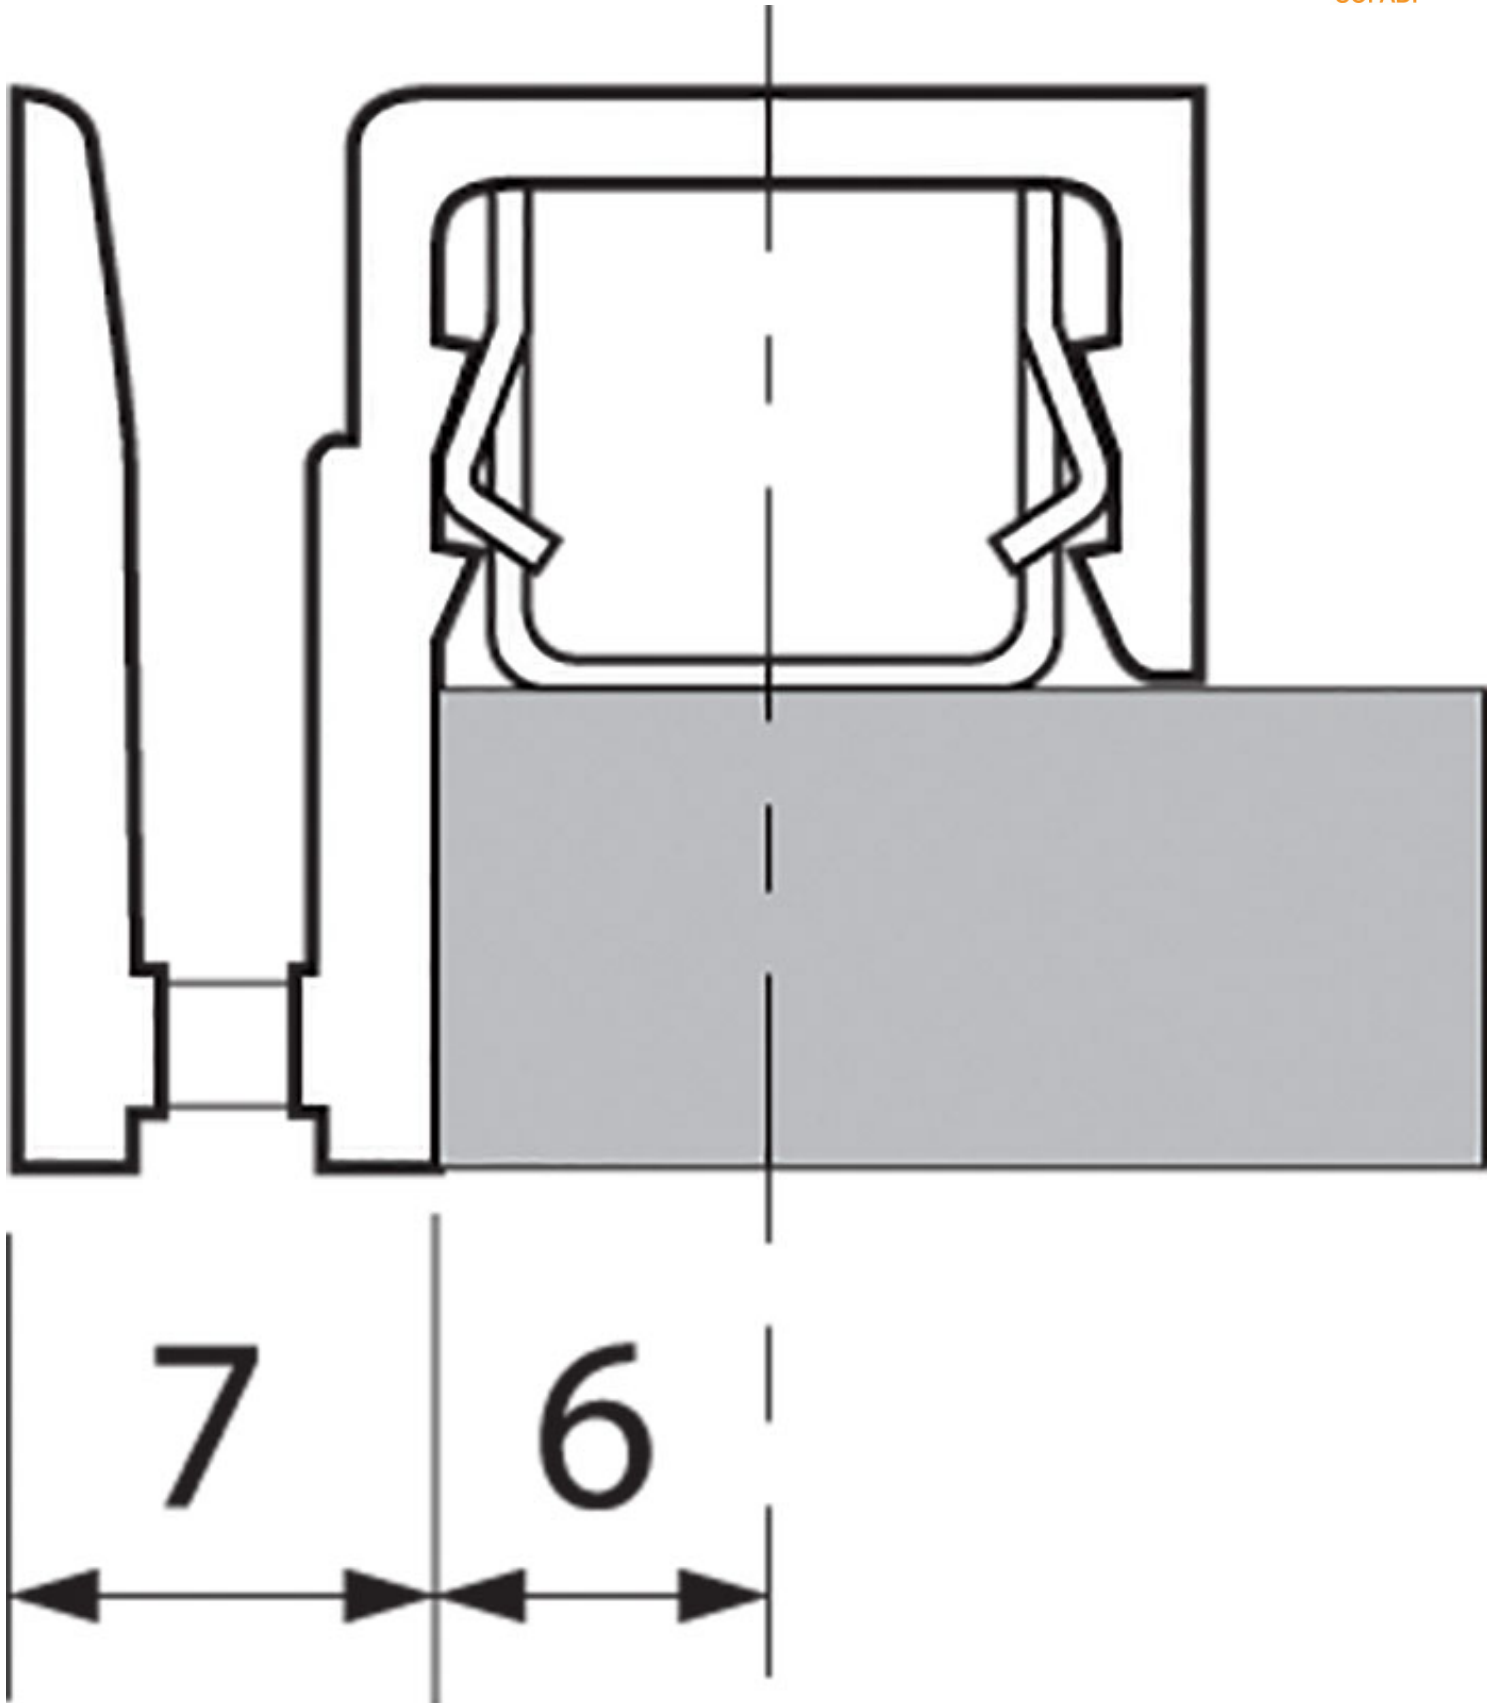

GABARIT DE POSE POUR FIXATEUR FCR12

SOFADI

<https://www.qama.fr/gabarit-de-pose-pour-fixateur-fcr-12-p4876>

Tel : 02 43 13 49 49

Fax : 02 43 30 26 16

www.qama.fr