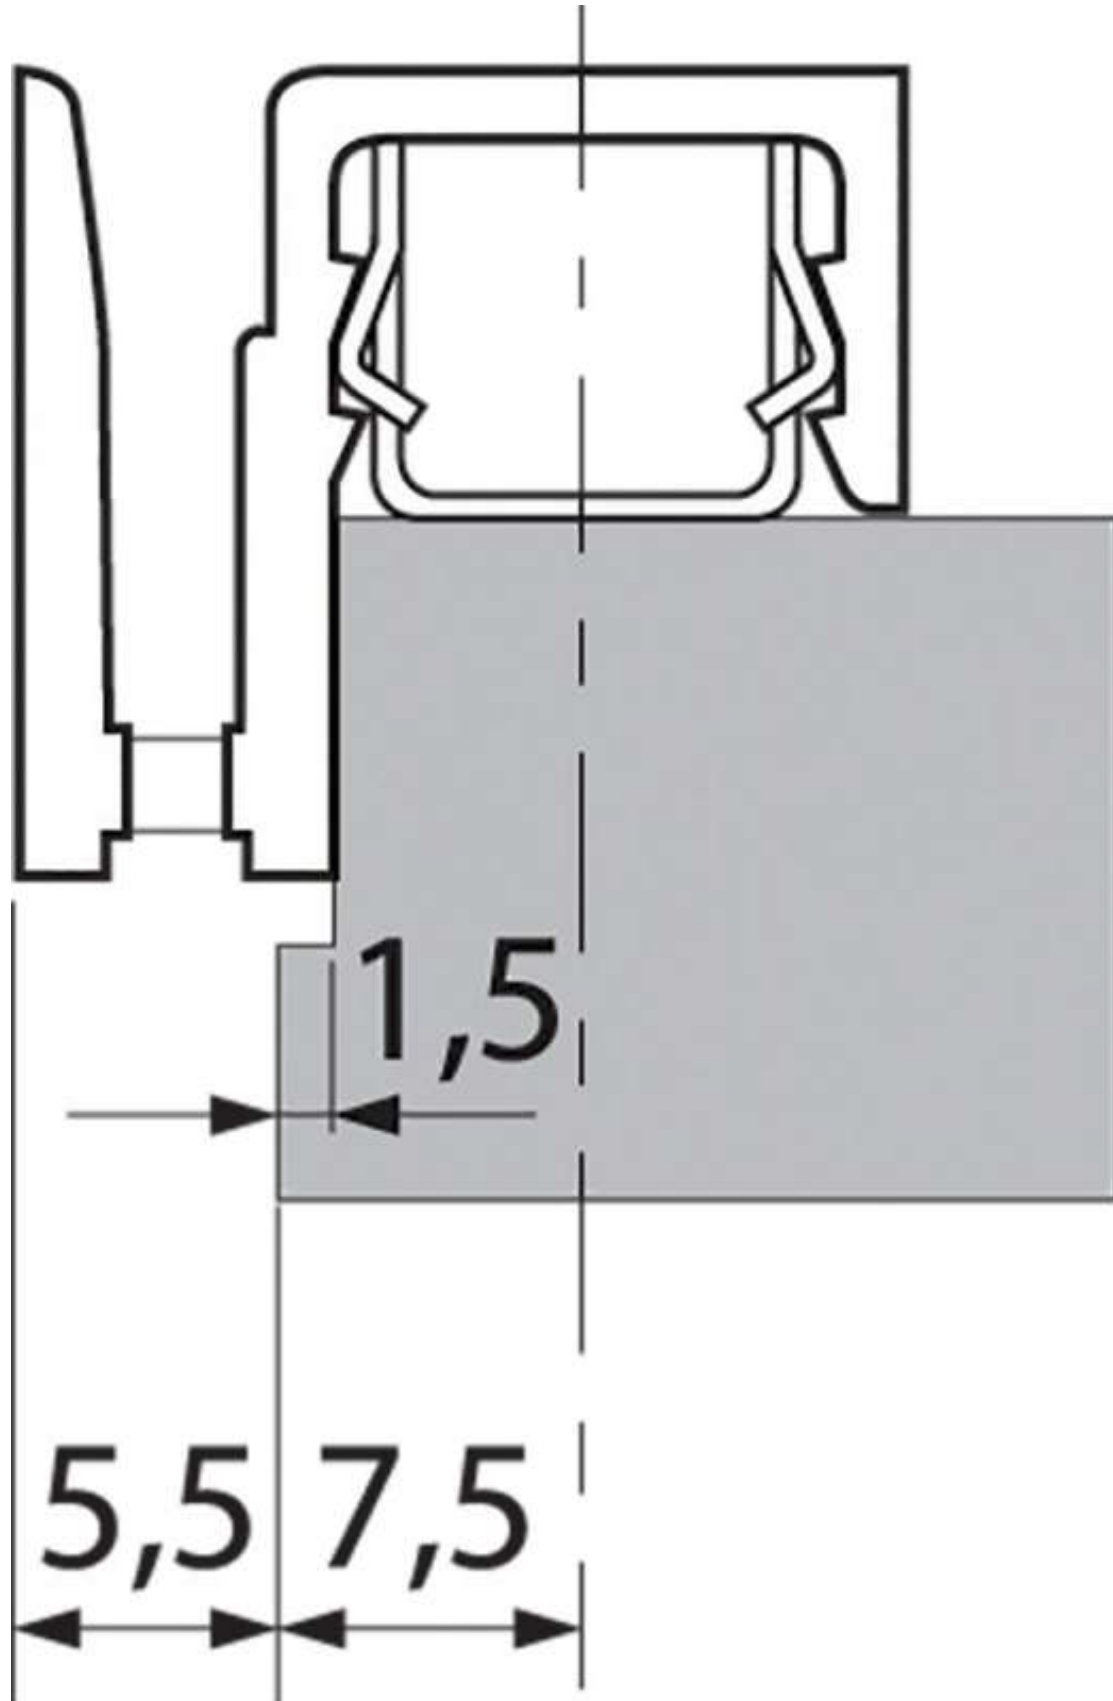

GABARIT DE POSE POUR FIXATEUR FCR12

SOFADI

<https://www.qama.fr/gabarit-de-pose-pour-fixateur-fcr-12-p4876>

Tel : 02 43 13 49 49

Fax : 02 43 30 26 16

www.qama.fr