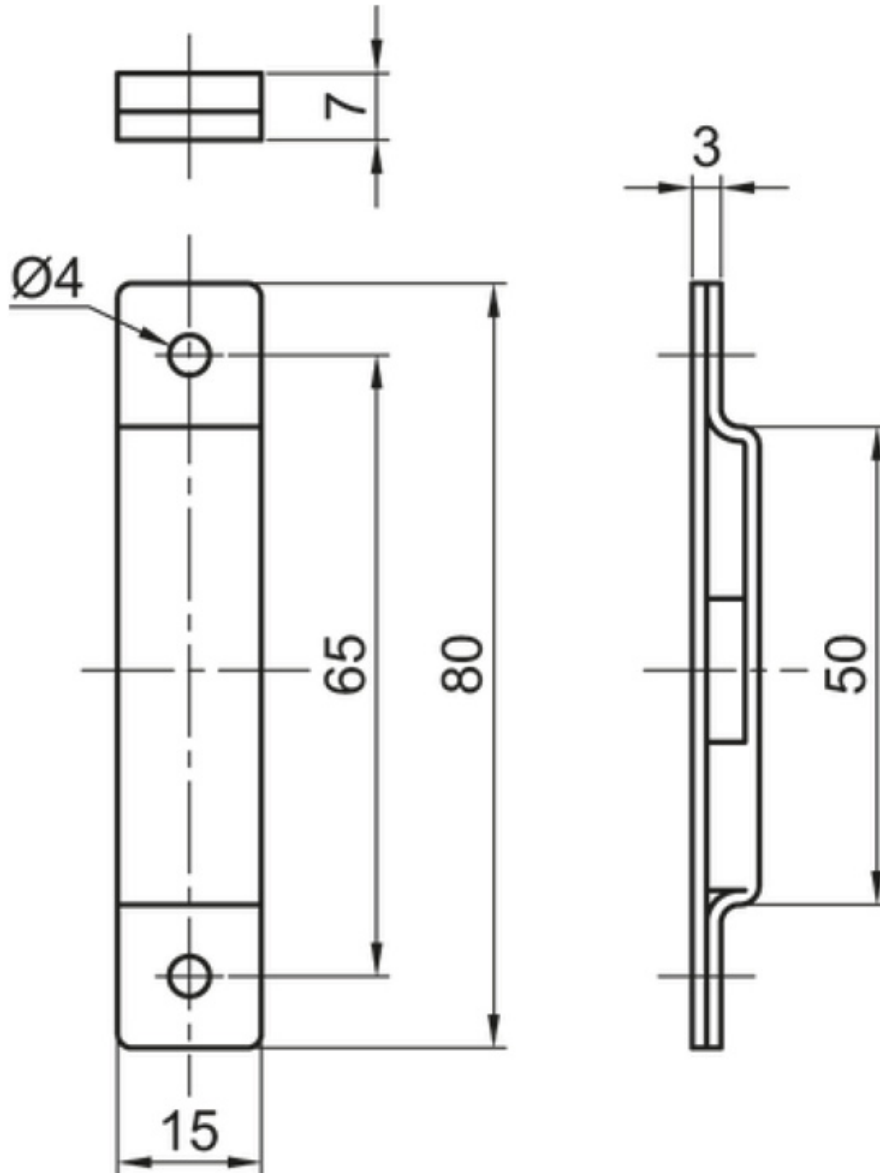

# GACHE À RÉPÉTITION POUR BATTEUSE À FOUILLOT CARRÉ

ITAR

<https://www.qama.fr/gache-a-repetition-pour-batteuse-en-applique-a-fouillot-carre-p63647>

Tel : 02 43 13 49 49

Fax : 02 43 30 26 16

[www.qama.fr](http://www.qama.fr)