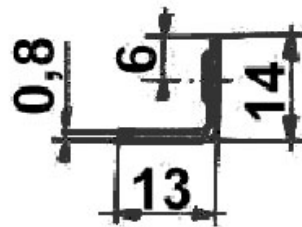

# GÂCHE ÉQUERRE ACIER

SERFA

<https://www.qama.fr/gache-equerre-p2943>

Tel : 02 43 13 49 49

Fax : 02 43 30 26 16

[www.qama.fr](http://www.qama.fr)