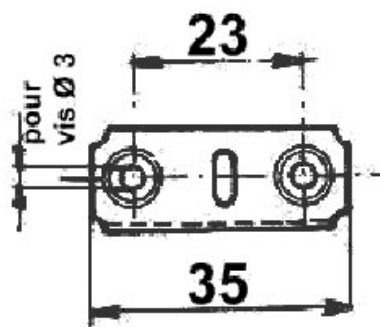

# GÂCHE ÉQUERRE ACIER

SERFA

<https://www.qama.fr/gache-equerre-p2943>

Tel : 02 43 13 49 49

Fax : 02 43 30 26 16

[www.qama.fr](http://www.qama.fr)