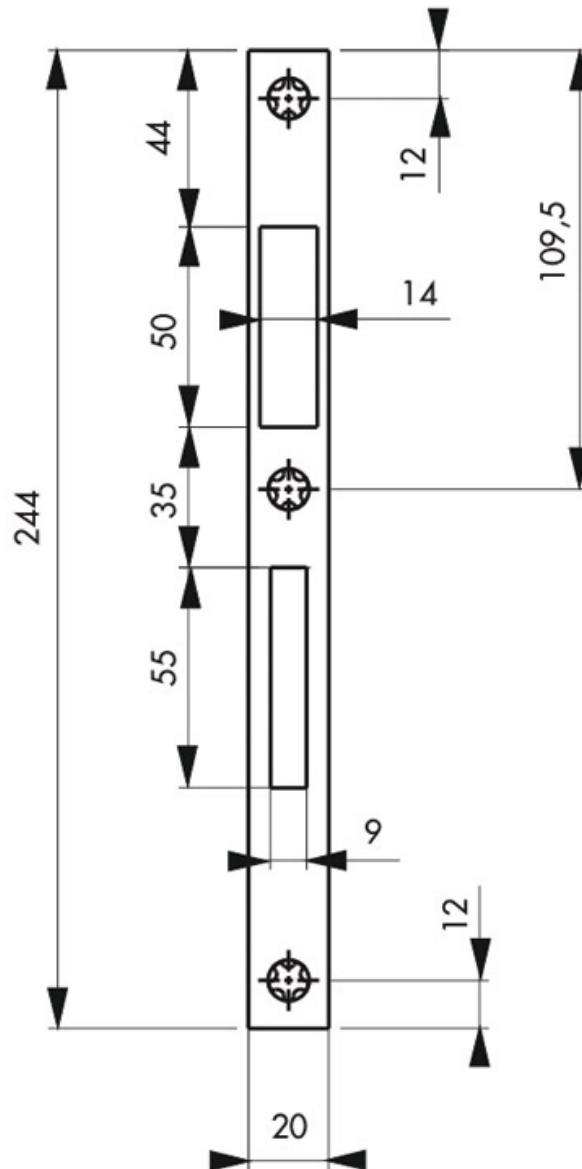

GÂCHE POUR SERRURE À LARDER DE PORTE MÉTALLIQUE

THIRARD

<https://www.qama.fr/gache-plate-inox-p60607>

Tel : 02 43 13 49 49

Fax : 02 43 30 26 16

www.qama.fr