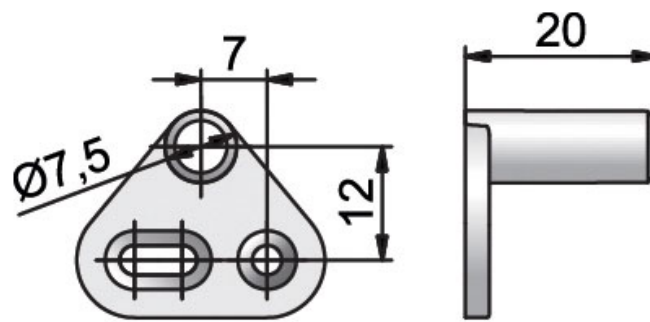

# GÂCHE SUR PLATINE ZAMAC

LEHMANN

 LEHMANN®

<https://www.qama.fr/gache-sur-platine-p58255>

Tel : 02 43 13 49 49

Fax : 02 43 30 26 16

[www.qama.fr](http://www.qama.fr)