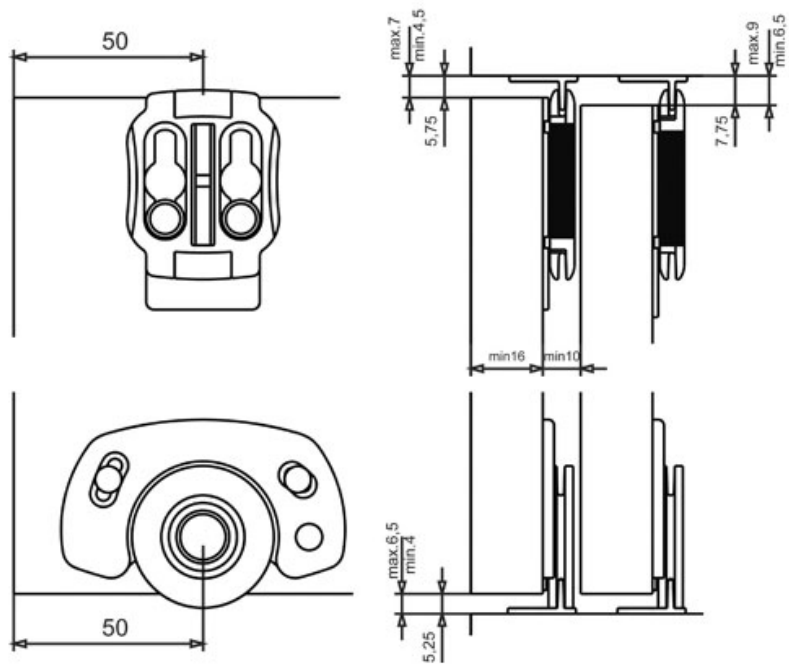

# FERRURE ROLL 25

KLEIN

**KLEIN®**

<https://www.qama.fr/garniture-complete-roll-25-p1460>

Tel : 02 43 13 49 49

Fax : 02 43 30 26 16

[www.qama.fr](http://www.qama.fr)