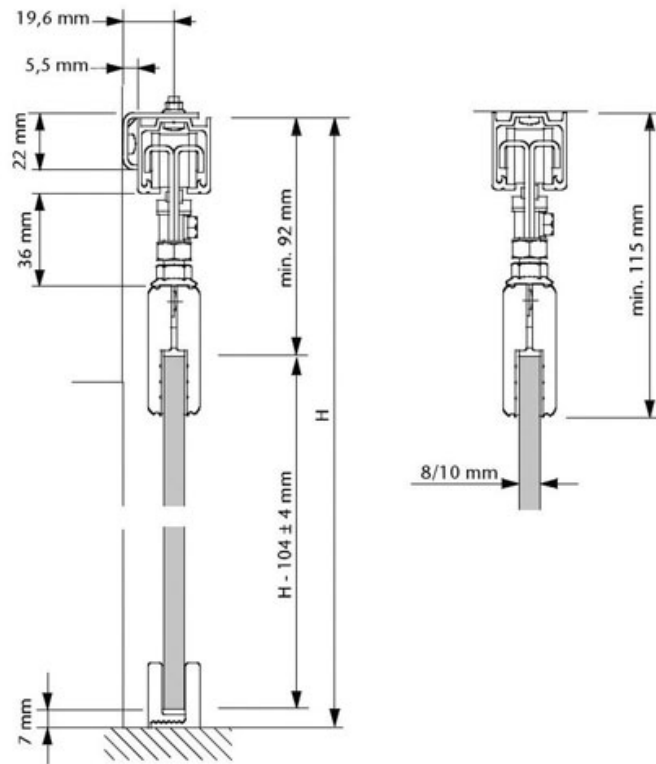

GARNITURE NK GLASS 80

KLEIN

KLEIN®

<https://www.qama.fr/garniture-nk-glass-80-p1633>

Tel : 02 43 13 49 49

Fax : 02 43 30 26 16

www.qama.fr