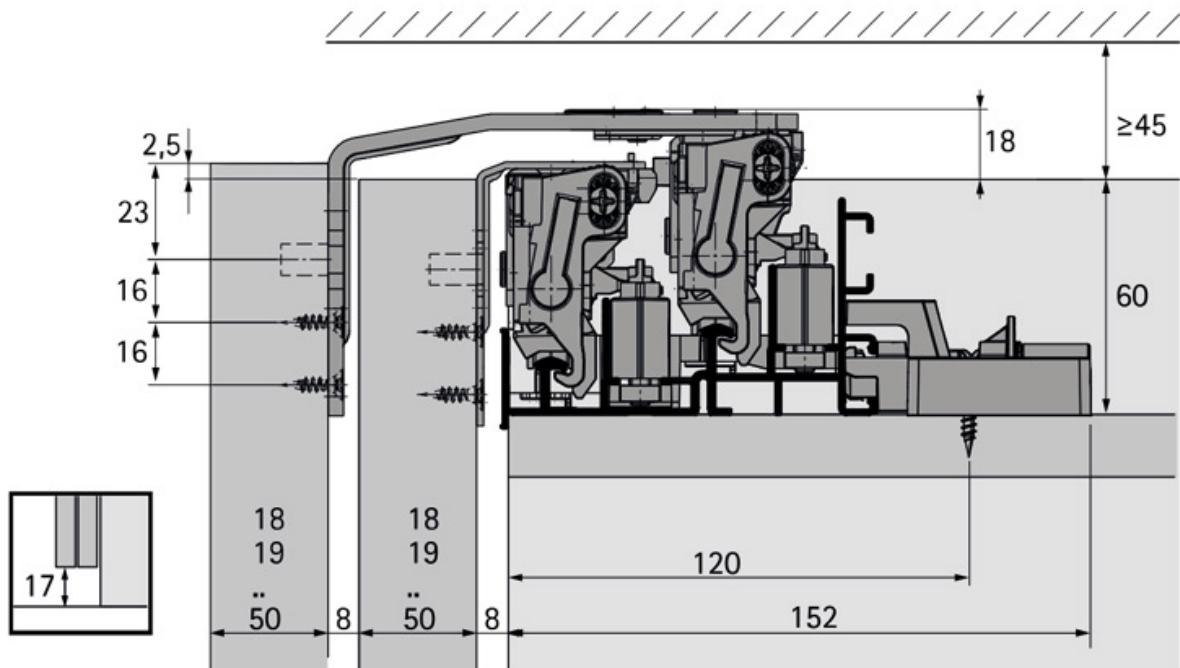

# GARNITURE TOPLINE XL 2 - 3 OU 4 VANTAUX

HETTICH

<https://www.qama.fr/garniture-topline-xl-2---3-ou-4-vantaux-p63996>

Tel : 02 43 13 49 49

Fax : 02 43 30 26 16

[www.qama.fr](http://www.qama.fr)