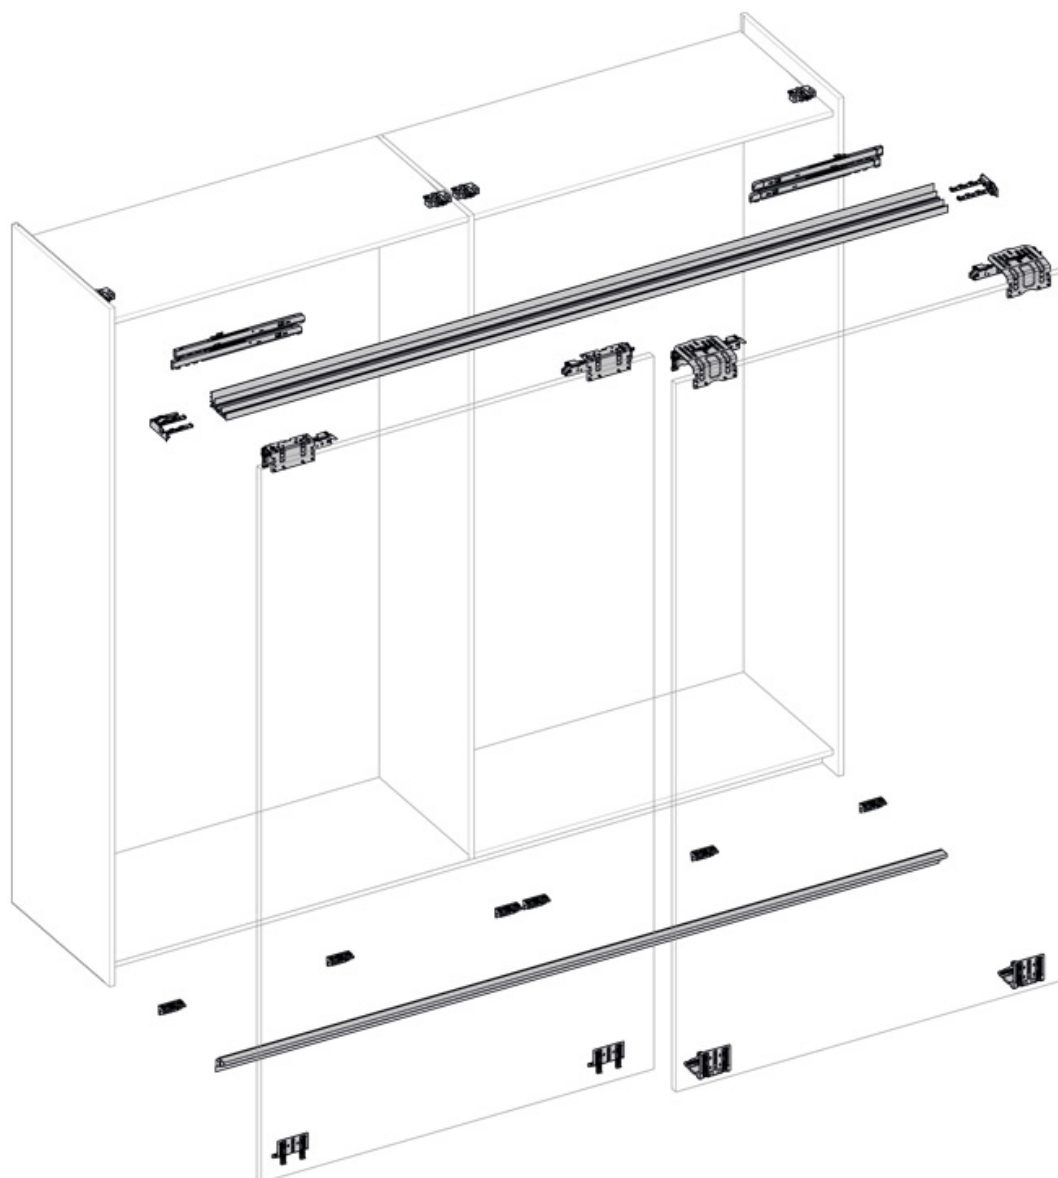

# GARNITURE TOPLINE XL 2 - 3 OU 4 VANTAUX

HETTICH

<https://www.qama.fr/garniture-topline-xl-2---3-ou-4-vantaux-p63996>

Tel : 02 43 13 49 49

Fax : 02 43 30 26 16

[www.qama.fr](http://www.qama.fr)