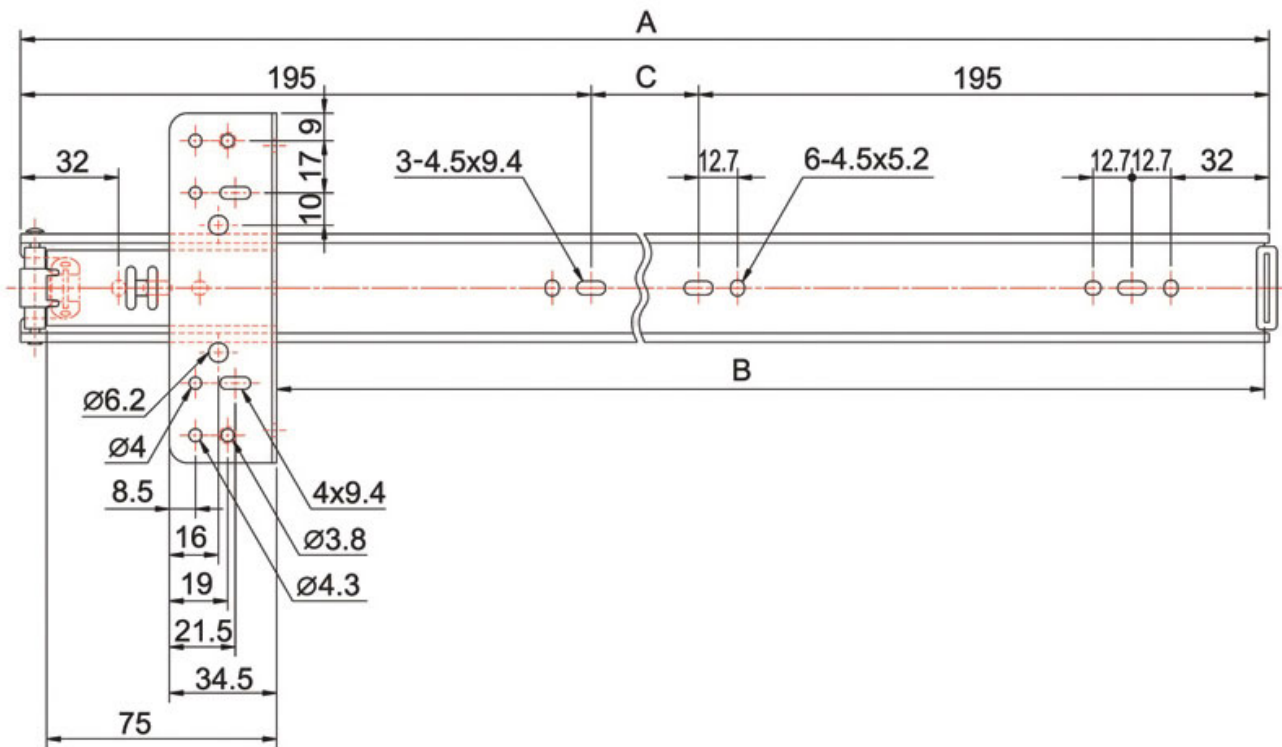

GLISSIÈRES DE PORTE ESCAMOTABLES

TCASYSTEM

<https://www.qama.fr/glissieres-de-porte-escamotables-p10958>

Tel : 02 43 13 49 49

Fax : 02 43 30 26 16

www.qama.fr