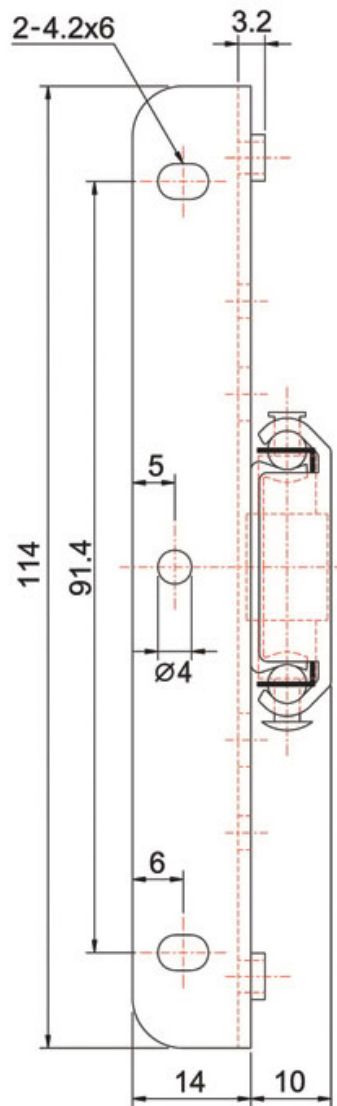

# GLISSIÈRES DE PORTE ESCAMOTABLES

TCASYSTEM

<https://www.qama.fr/glissieres-de-porte-escamotables-p10958>

Tel : 02 43 13 49 49

Fax : 02 43 30 26 16

[www.qama.fr](http://www.qama.fr)