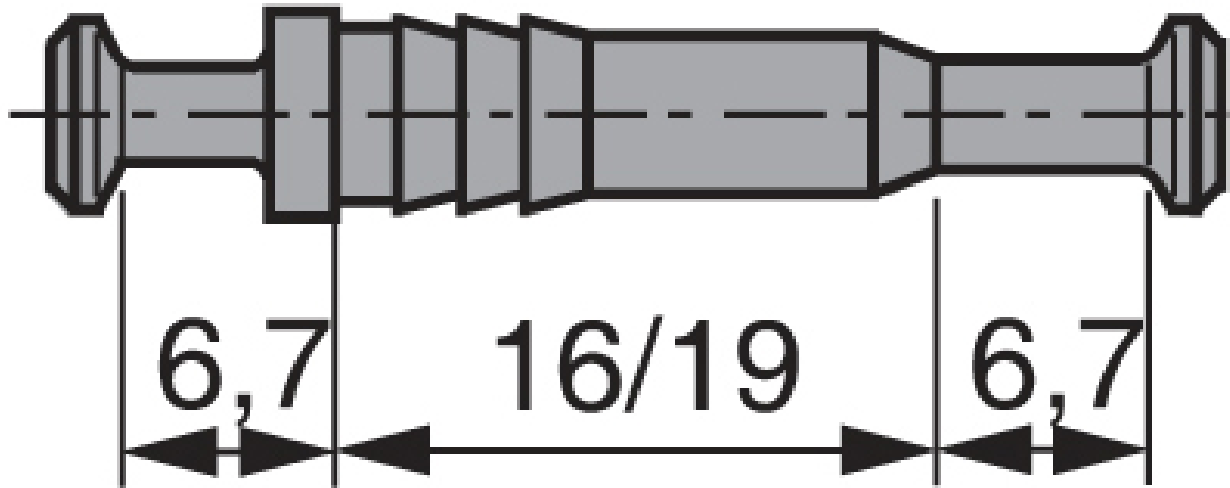

# GOUJON DOUBLE DU 867 / DU 712

HETTICH

<https://www.qama.fr/goujon-double-du867-p21685>

Tel : 02 43 13 49 49

Fax : 02 43 30 26 16

[www.qama.fr](http://www.qama.fr)