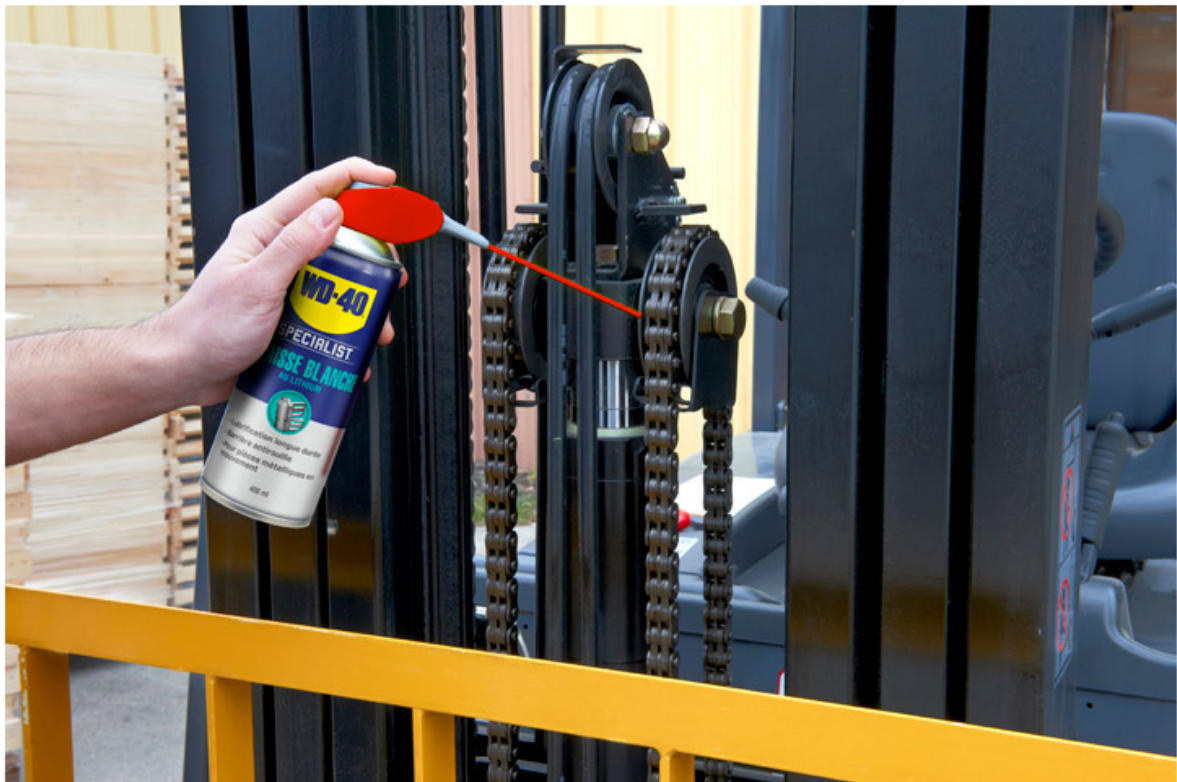

GRAISSE BLANCHE LITHIUM 400ML NET (SYSTEME PRO)

WD 40 COMPANY LTD

<https://www.qama.fr/graisse-blanche-lithium-400ml-net-systeme-pro-p67776>

Tel : 02 43 13 49 49

Fax : 02 43 30 26 16

www.qama.fr