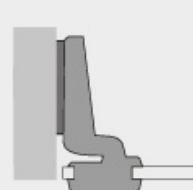

INTERMAT 95° 9904 PORTE VERRE

HETTICH

en applique

en semi-applique

rentrant

<https://www.qama.fr/intermat-9904-95deg-porte-verre-p27996>

Tel : 02 43 13 49 49

Fax : 02 43 30 26 16

www.qama.fr