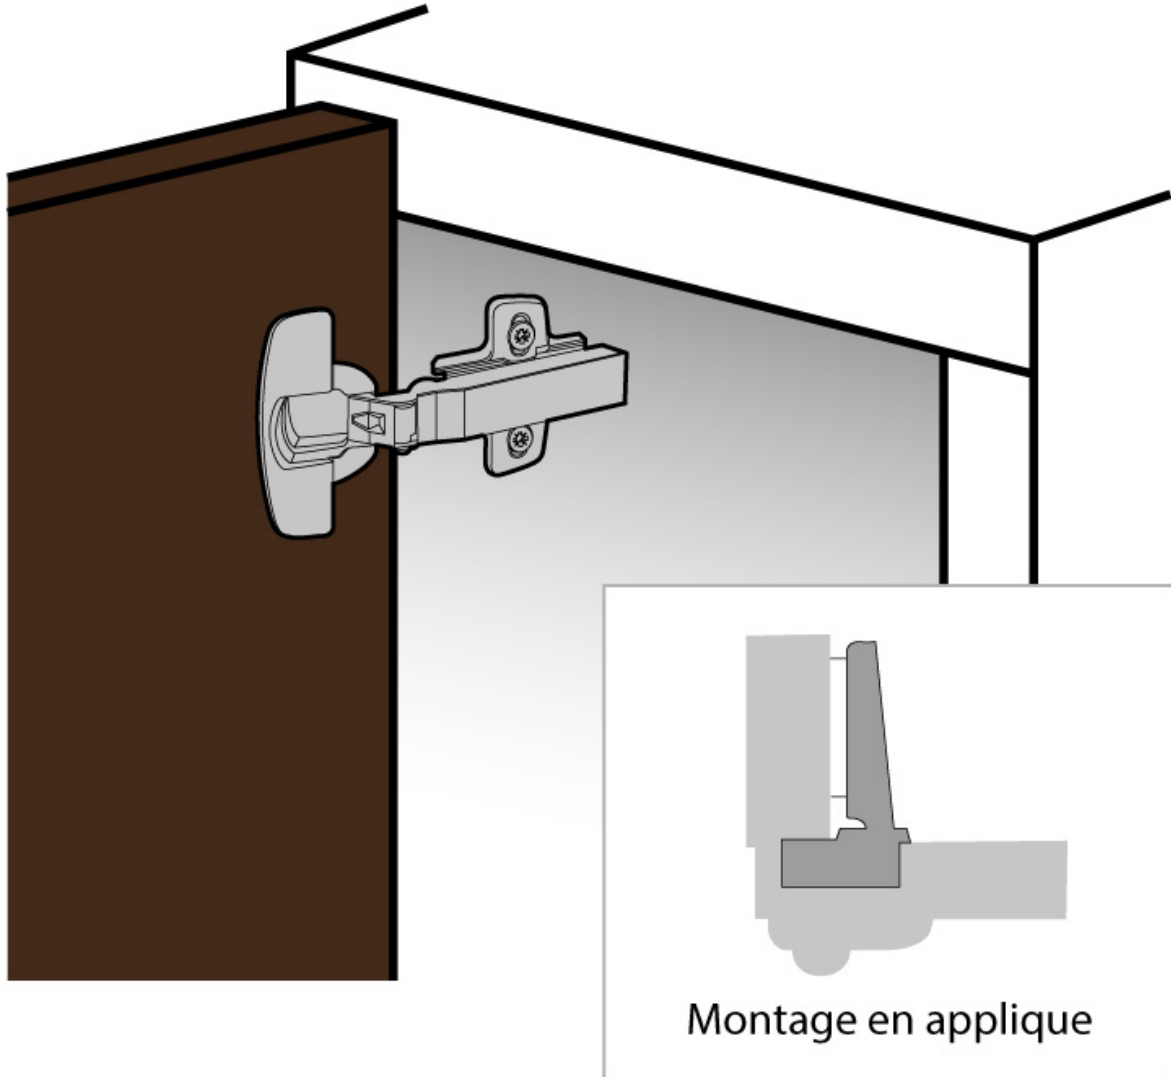

INTERMAT 95° 9936 PORTE ÉPAISSE 32 MAXI

HETTICH

<https://www.qama.fr/intermat-9936-p23658>

Tel : 02 43 13 49 49

Fax : 02 43 30 26 16

www.qama.fr