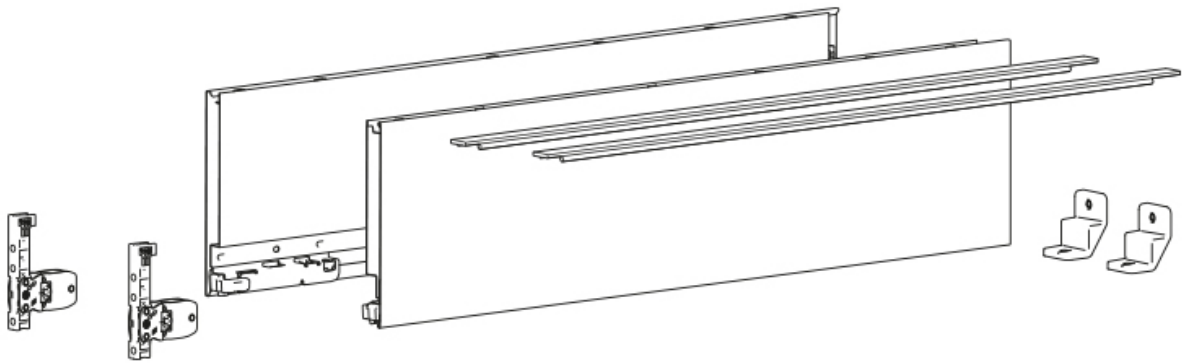

# KIT AVANTECH YOU HAUTEUR 139 MM

HETTICH

<https://www.qama.fr/kit-avantech-you-hauteur-139-mm-p63715>

Tel : 02 43 13 49 49

Fax : 02 43 30 26 16

[www.qama.fr](http://www.qama.fr)