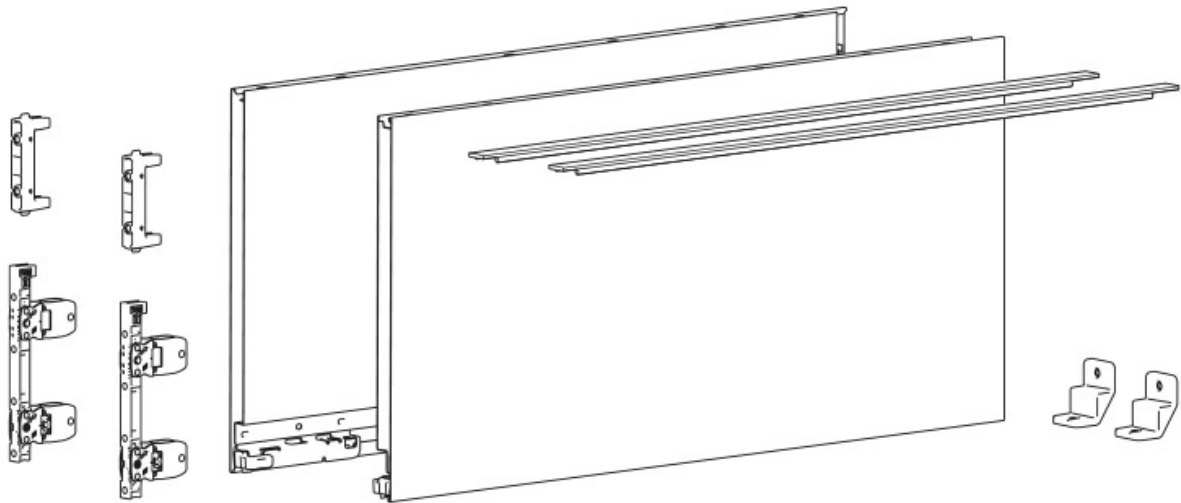

KIT AVANTECH YOU HAUTEUR 251 MM

HETTICH

<https://www.qama.fr/kit-avantech-you-hauteur-251-p63725>

Tel : 02 43 13 49 49

Fax : 02 43 30 26 16

www.qama.fr