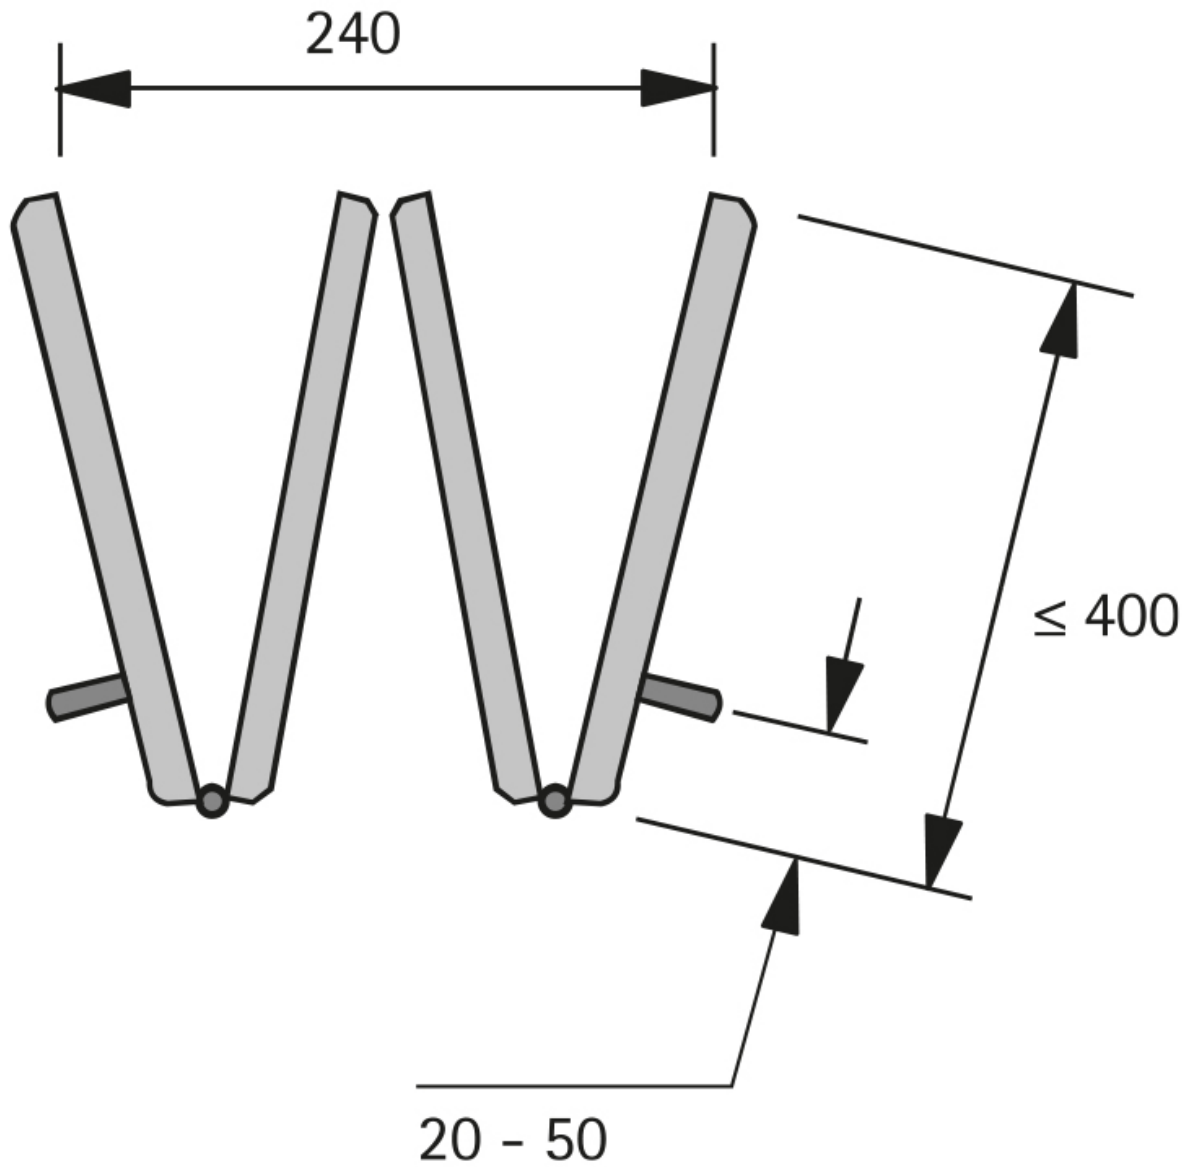

KIT COMPLET WING 77, 20 KG

HETTICH

<https://www.qama.fr/kit-complet-wing-77-20-kg-p22370>

Tel : 02 43 13 49 49

Fax : 02 43 30 26 16

www.qama.fr

La garniture complète comprend :

	Pour 2 vantaux	Pour 4 vantaux
Chariot à 4 galets plastique avec support acier zingué	2	4
Charnières acier chromaté clipsables avec fixations plastique	4	8
Chariots de guidage bas : droit et gauche	1	1
Pièces d'écartements	4	4
Butée de fin de course supérieure	1	1
Butée de fin de course pour guidage	4	4
Guidage central (4 vantaux)	0	1
Axe d'écartement pour chariot	0	1
Plaques de verrouillage	0	1
Feutre, visserie et notice de pose		

<https://www.qama.fr/kit-complet-wing-77-20-kg-p22370>