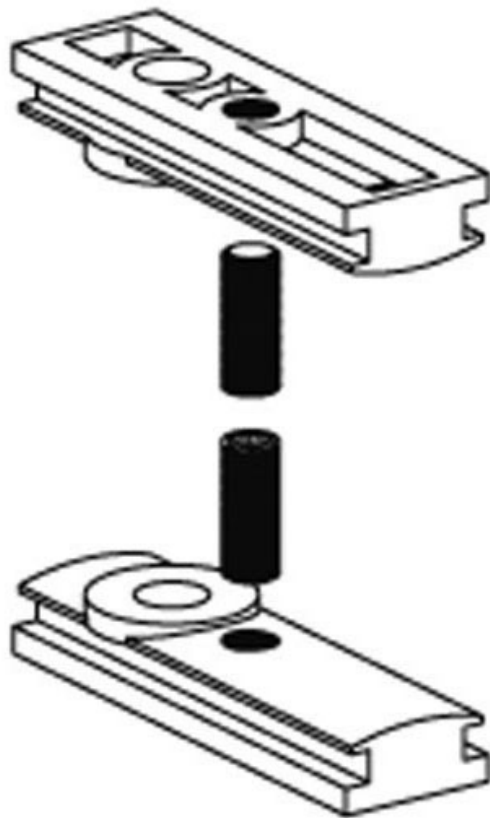

# KIT DE FIXATION POUR PIVOTS SUR PROFIL VITRINE

SOFADI

<https://www.qama.fr/kit-de-fixation-de-pivot-sur-profil-vitrine--p10396>

Tel : 02 43 13 49 49

Fax : 02 43 30 26 16

[www.qama.fr](http://www.qama.fr)