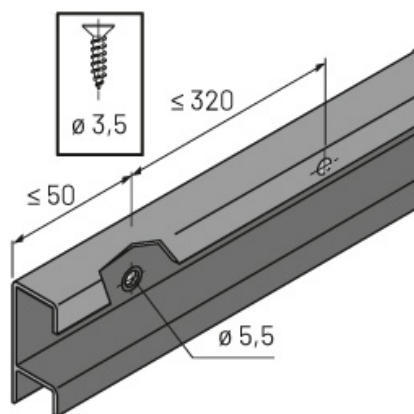

KIT DE GUIDAGE INFÉRIEUR STB 12

HETTICH

<https://www.qama.fr/kit-de-guidage-inferieur-stb-12-p22418>

Tel : 02 43 13 49 49

Fax : 02 43 30 26 16

www.qama.fr

KIT DE GUIDAGE INFÉRIEUR STB 12

HETTICH