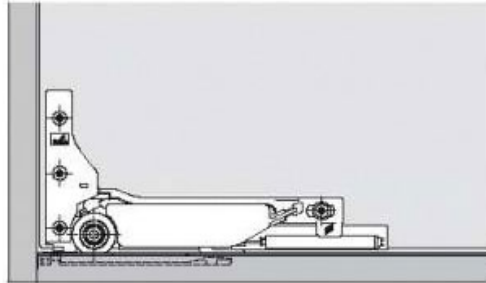

KIT DE PROFILÉS À UN RAIL SLIDELINE M

HETTICH

<https://www.qama.fr/kit-de-profiles-a-un-rail-slideline-m-p58963>

Tel : 02 43 13 49 49

Fax : 02 43 30 26 16

www.qama.fr