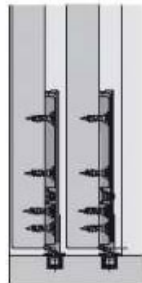

KIT DE PROFILÉS À UN RAIL SLIDELINE M

HETTICH

<https://www.qama.fr/kit-de-profiles-a-un-rail-slideline-m-p58963>

Tel : 02 43 13 49 49

Fax : 02 43 30 26 16

www.qama.fr