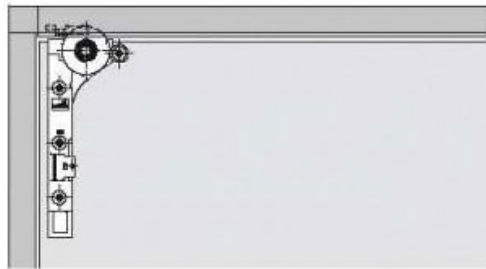

KIT DE PROFILÉS À UN RAIL SLIDELINE M

HETTICH

<https://www.qama.fr/kit-de-profiles-a-un-rail-slideline-m-p58963>

Tel : 02 43 13 49 49

Fax : 02 43 30 26 16

www.qama.fr