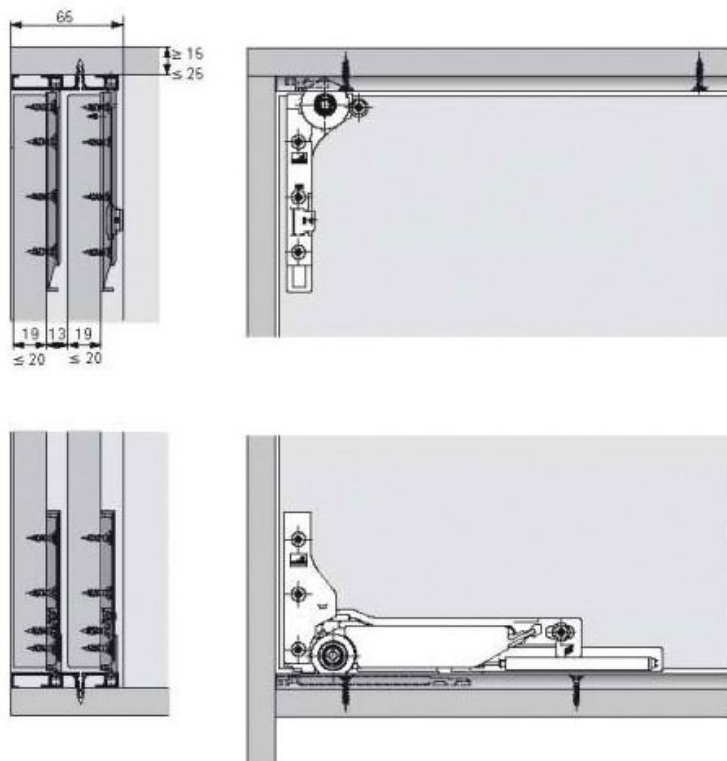

KIT DE PROFILÉS RAIL DOUBLE SLIDELINE M

HETTICH

<https://www.qama.fr/kit-de-profiles-slideline-m-p58962>

Tel : 02 43 13 49 49

Fax : 02 43 30 26 16

www.qama.fr