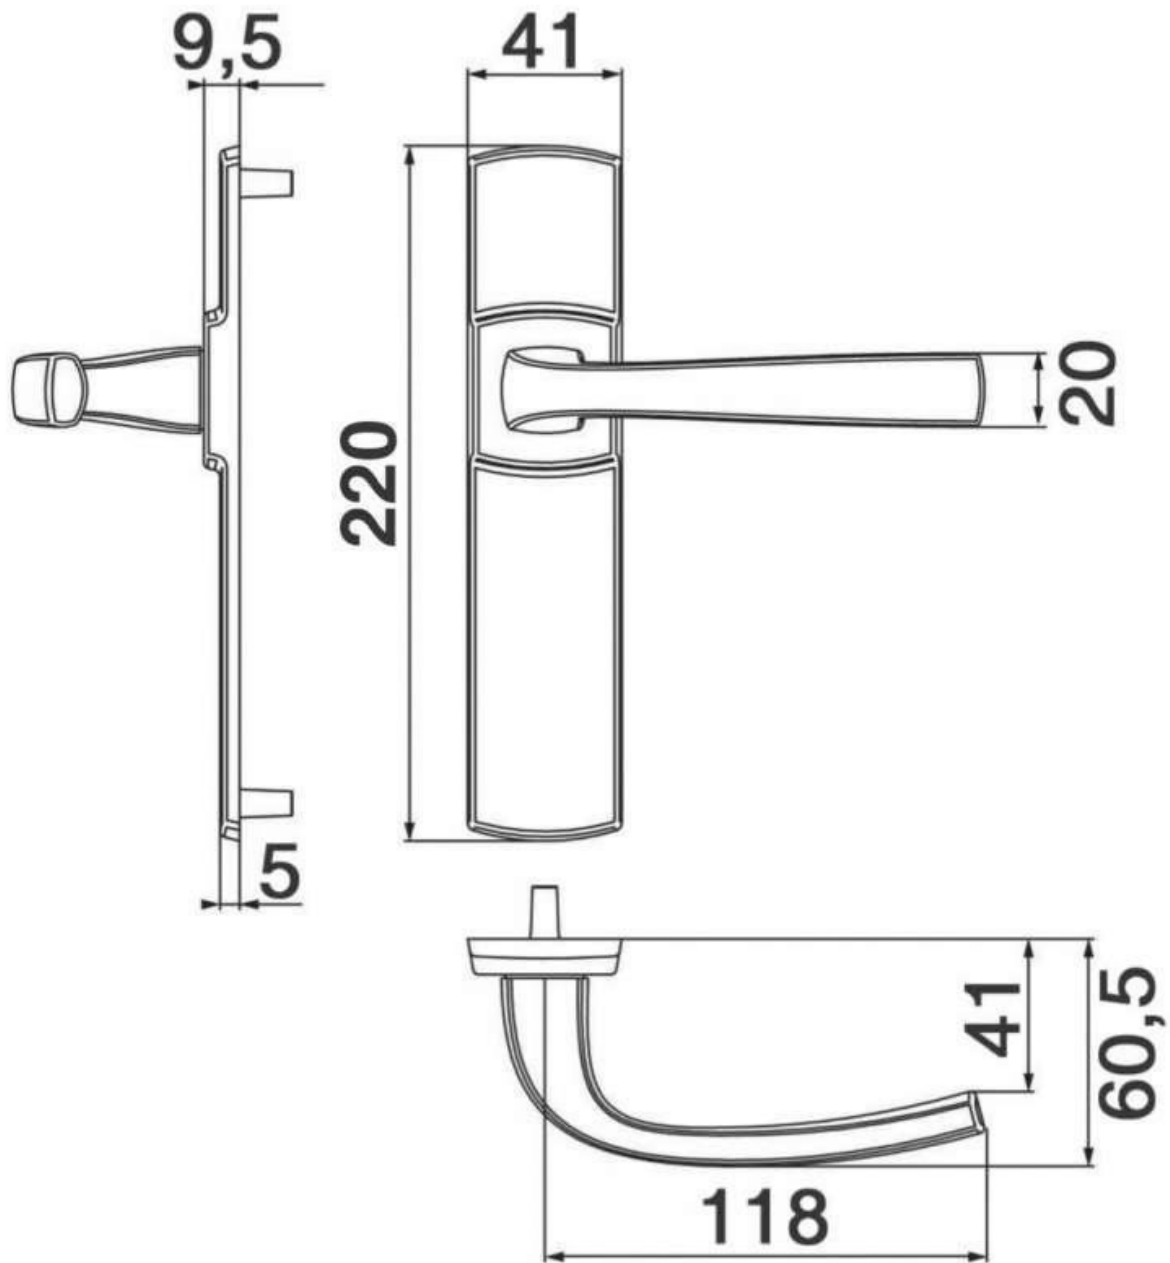

ENSEMBLE SUR PLAQUES MUZE

VACHETTE

 Vachette
ASSA ABLOY

<https://www.qama.fr/ligne-muze-p30953>

Tel : 02 43 13 49 49

Fax : 02 43 30 26 16

www.qama.fr