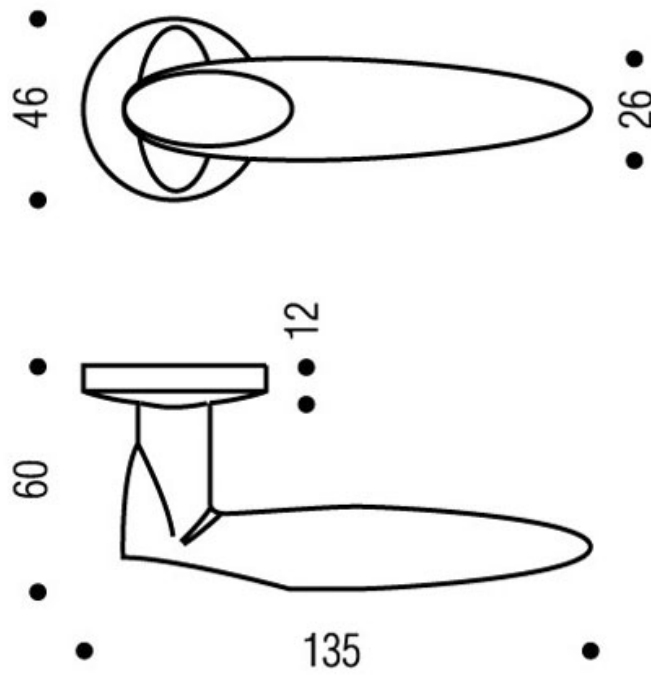

# LIGNE SILLAGE

VACHETTE

 Vachette  
ASSA ABLOY

<https://www.qama.fr/ligne-sillage-p3256>

Tel : 02 43 13 49 49

Fax : 02 43 30 26 16

[www.qama.fr](http://www.qama.fr)