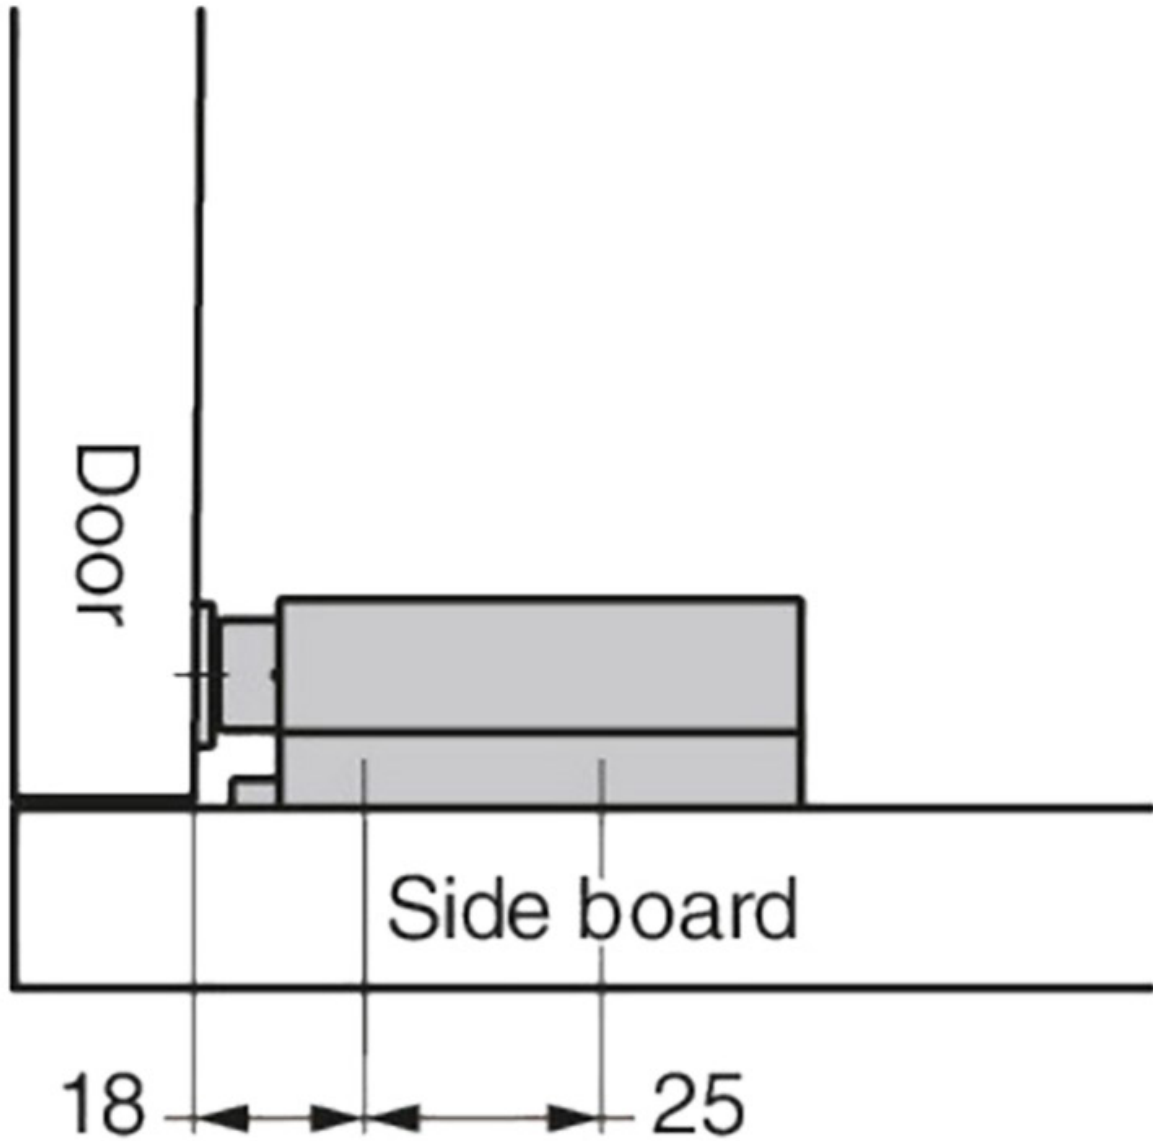

LOQUETEAU MAGNÉTIQUE GRANDE PORTE

SUGATSUNE

<https://www.qama.fr/loqueteau-magnetique-grande-porte-p65233>

Tel : 02 43 13 49 49

Fax : 02 43 30 26 16

www.qama.fr