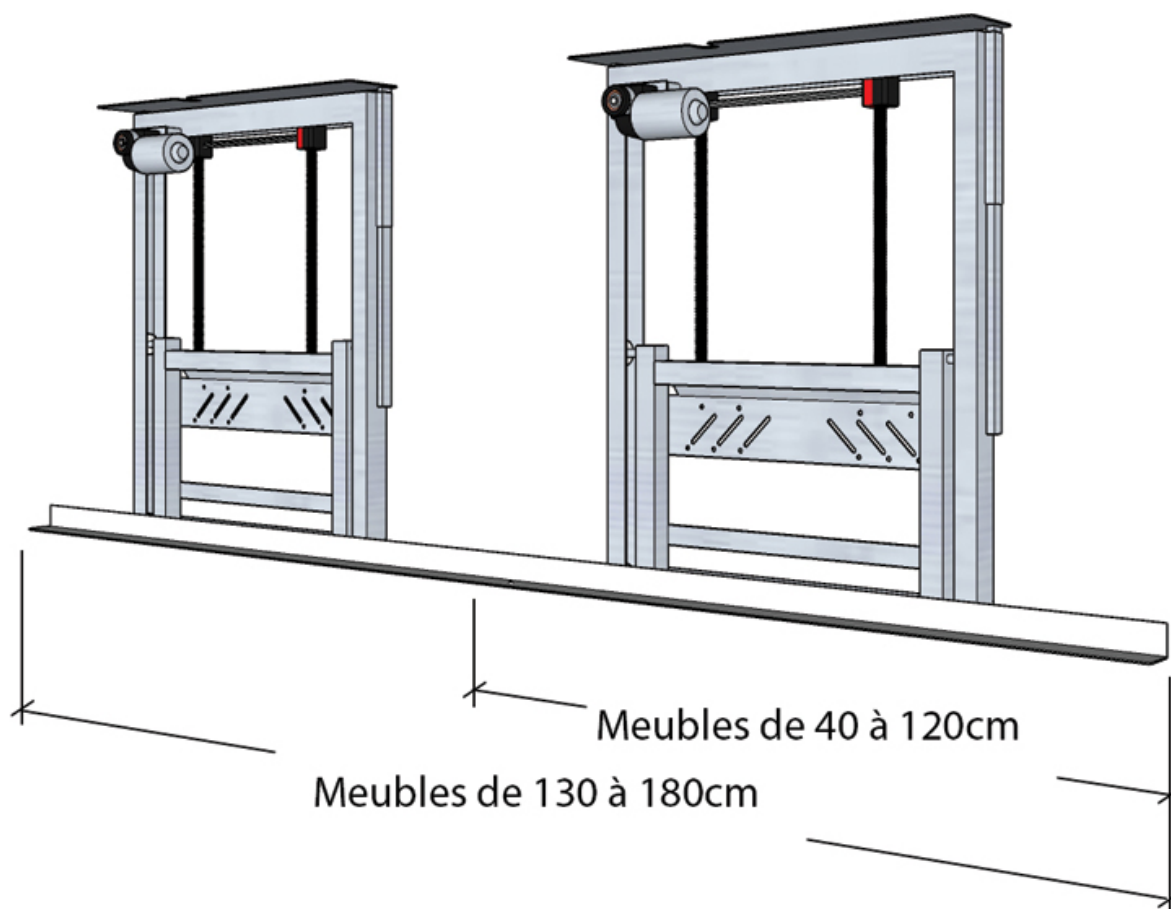

MÉCANISME ÉLECTRIQUE À DESCENTE VERTICALE POUR MEUBLE HAUT

ITAR

<https://www.qama.fr/mecanisme-electrique-a-descente-verticale-pour-meuble-haut-p59955>

Tel : 02 43 13 49 49

Fax : 02 43 30 26 16

www.qama.fr

<https://www.qama.fr/mecanisme-electrique-a-descente-verticale-pour-meuble-haut-p59955>