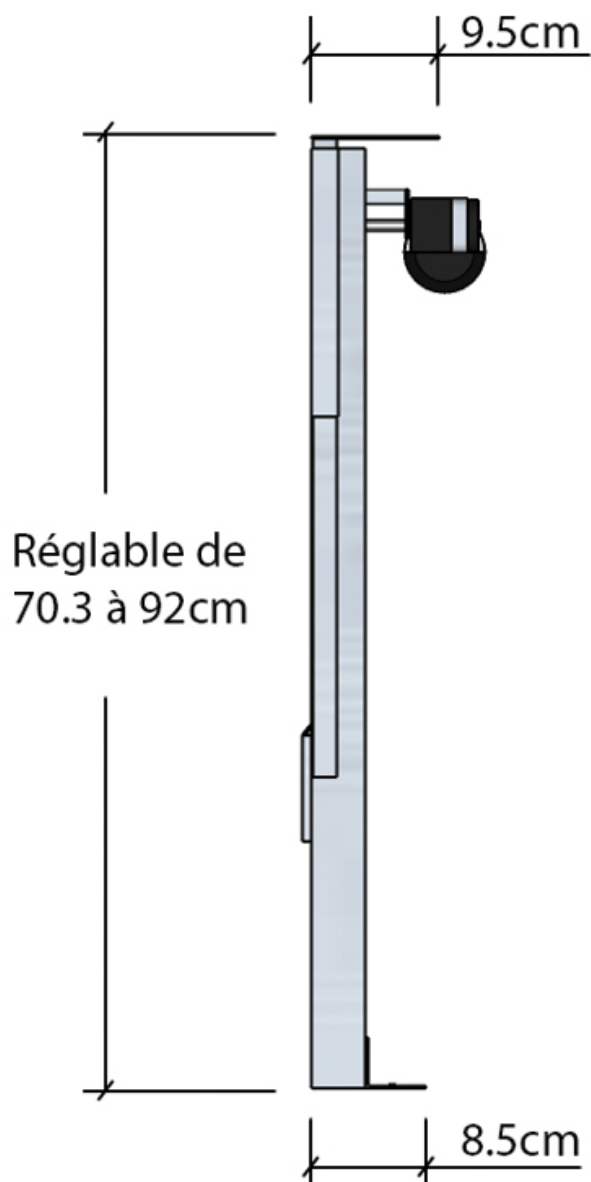

MÉCANISME ÉLECTRIQUE À DESCENTE VERTICALE POUR MEUBLE HAUT

ITAR

<https://www.qama.fr/mecanisme-electrique-a-descente-verticale-pour-meuble-haut-p59955>

Tel : 02 43 13 49 49

Fax : 02 43 30 26 16

www.qama.fr

<https://www.qama.fr/mecanisme-electrique-a-descente-verticale-pour-meuble-haut-p59955>