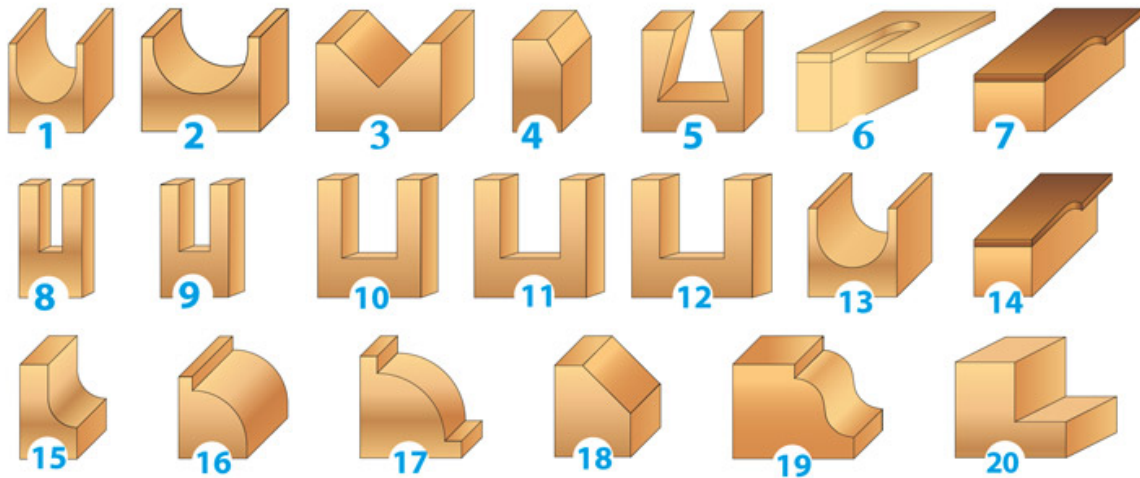

MECHE DE DEFONCEUSE ASSORTIES QUEUE 8 MM (COFFRET DE 20)

LEMAN

<https://www.qama.fr/meche-de-defonceuse-assorties-queue-8-mm-coffret-de-20-p67415>

Tel : 02 43 13 49 49

Fax : 02 43 30 26 16

www.qama.fr

MECHE DE DEFONCEUSE ASSORTIES QUEUE 8 MM (COFFRET DE 20)

LEMAN

- | | | |
|---------------------------------|-----------------------------|----------------------------------|
| 1 mèche à gorge 3,2 mm | 8 mèche droite 8 mm* | 15 mèche à gorge R=6 |
| 2 mèche à gorge 6 mm | 9 mèche droite 10 mm* | 16 mèche 1/4 de rond R=6 |
| 3 mèche à rainurer en V 12,7 mm | 10 mèche droite 12 mm* | 17 mèche 1/4 de rond 2 plats R=6 |
| 4 mèche à affleurer 30° | 11 mèche droite 16 mm* | 18 mèche à affleurer 45° |
| 5 mèche queue d'aronde 14° | 12 mèche droite 20 mm* | 19 mèche pour moulure R=4 |
| 6 mèche pour oculus 6 mm | 13 mèche à gorge 5 mm | 20 mèche à feuillurer 28,6 mm |
| 7 mèche à affleurer 12,7 mm | 14 mèche à affleurer 9,5 mm | |