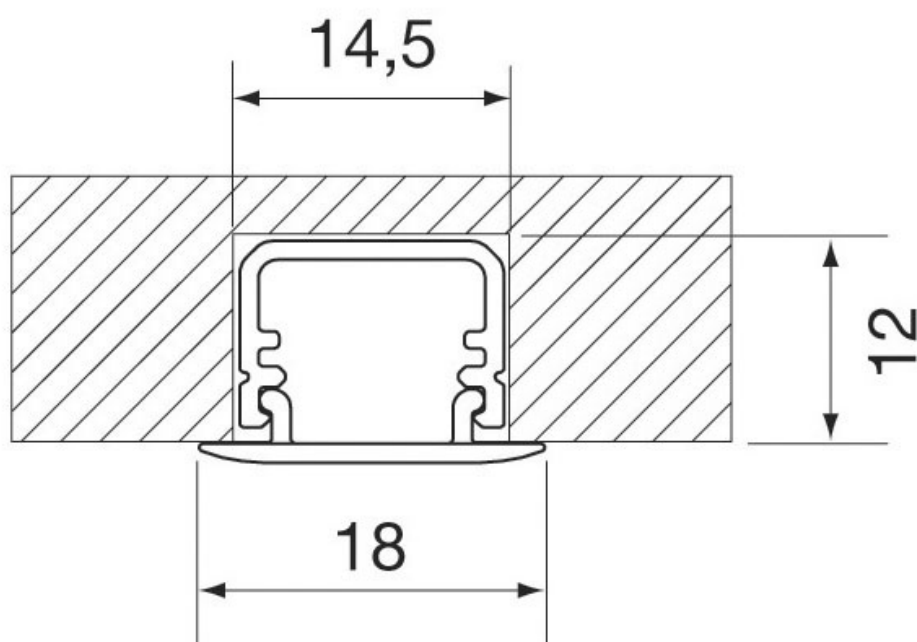

MINI RÉGLETTE À LED 12V MALINDI

L&S

<https://www.qama.fr/mini-reglette-a-led-12v-malindi-p56287>

Tel : 02 43 13 49 49

Fax : 02 43 30 26 16

www.qama.fr

MINI RÉGLETTE À LED 12V MALINDI

L&S