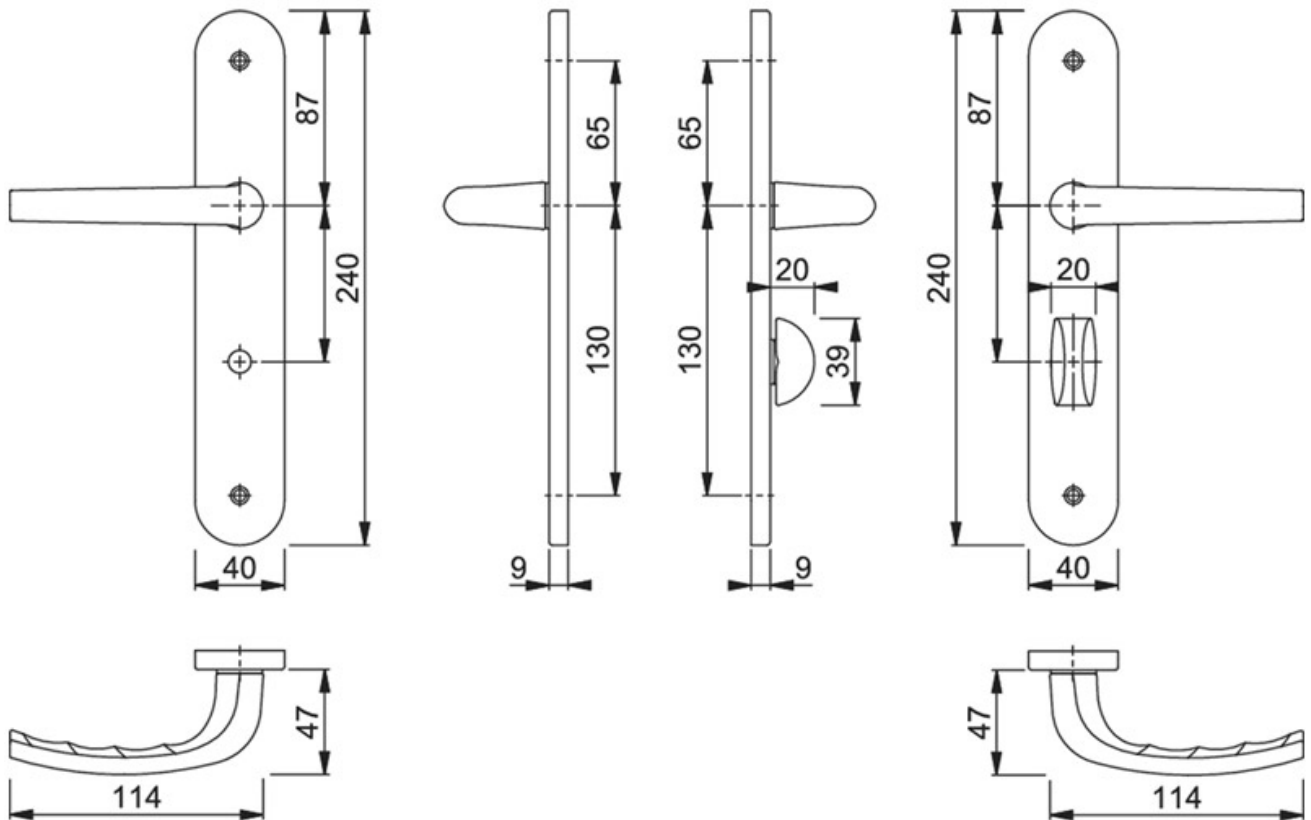

<https://www.qama.fr/modele-san-diego-p64181>

Tel : 02 43 13 49 49

Fax : 02 43 30 26 16

www.qama.fr

ENSEMBLE SUR GRANDES PLAQUES SAN DIEGO

HOPPE

<https://www.qama.fr/modele-san-diego-p64181>

Tel : 02 43 13 49 49

Fax : 02 43 30 26 16

www.qama.fr

ENSEMBLE SUR GRANDES PLAQUES SAN DIEGO

HOPPE

<https://www.qama.fr/modele-san-diego-p64181>

Tel : 02 43 13 49 49

Fax : 02 43 30 26 16

www.qama.fr