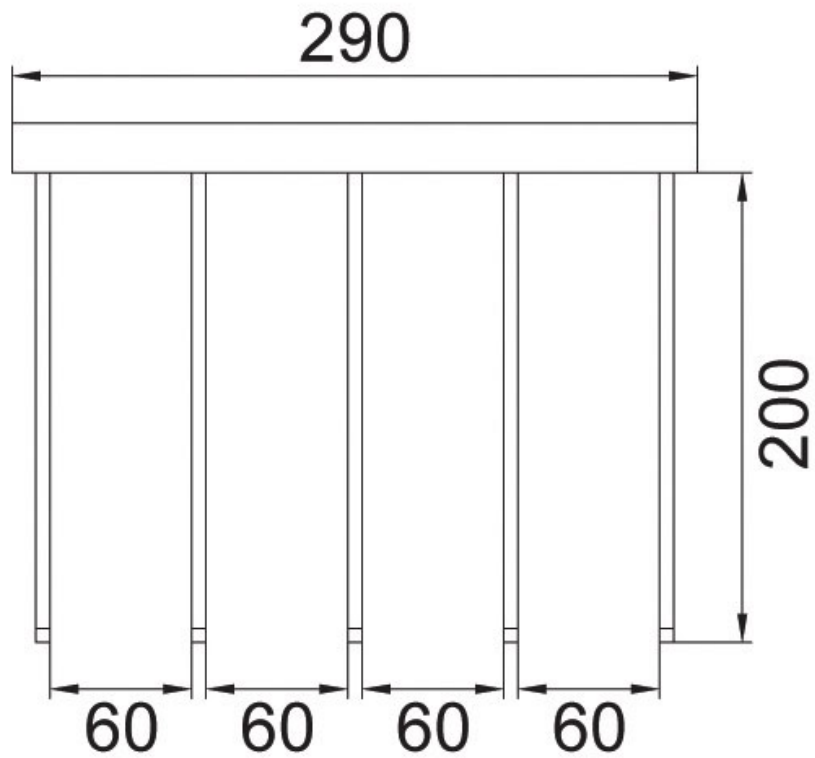

# MULTIBROCHES LT5BRO POUR BARRE DE CHARGE LOFT2

SOFADI

<https://www.qama.fr/multibroche-p58761>

Tel : 02 43 13 49 49

Fax : 02 43 30 26 16

[www.qama.fr](http://www.qama.fr)