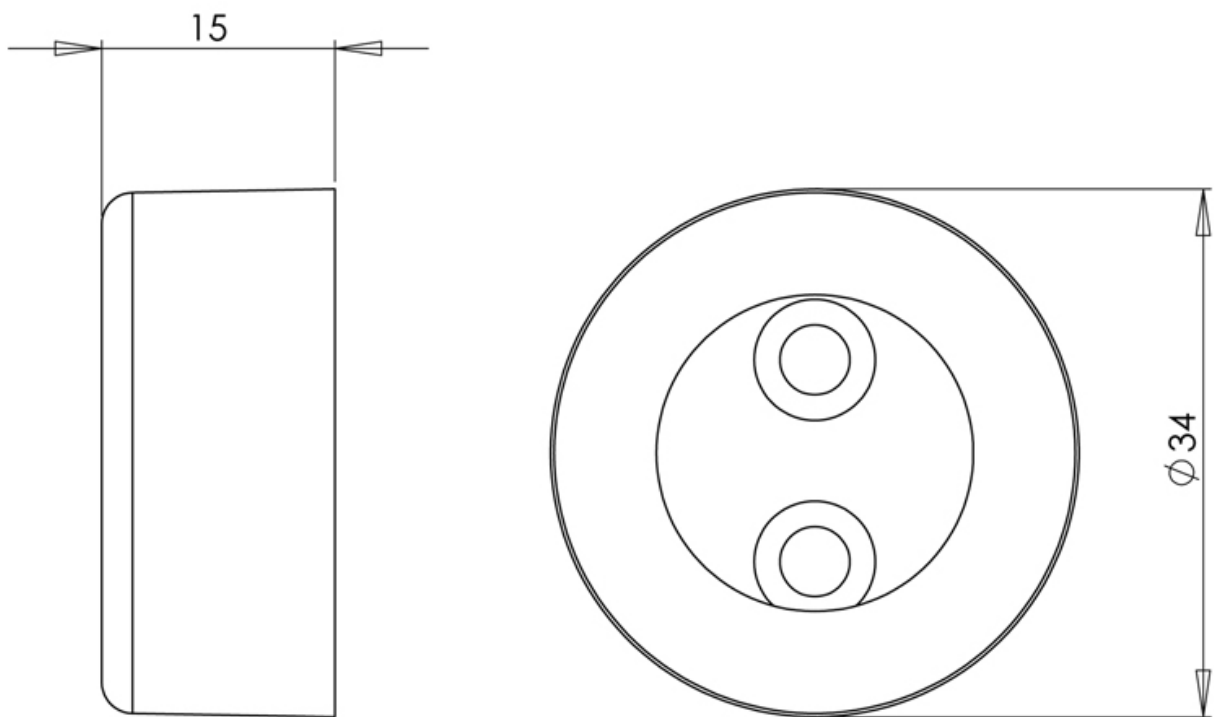

NAISSANCES NOIRES POUR TUBE ALUMINIUM

DUVAL-BILCOCQ

<https://www.qama.fr/naissance-noire-pour-tube-aluminium-p65155>

Tel : 02 43 13 49 49

Fax : 02 43 30 26 16

www.qama.fr