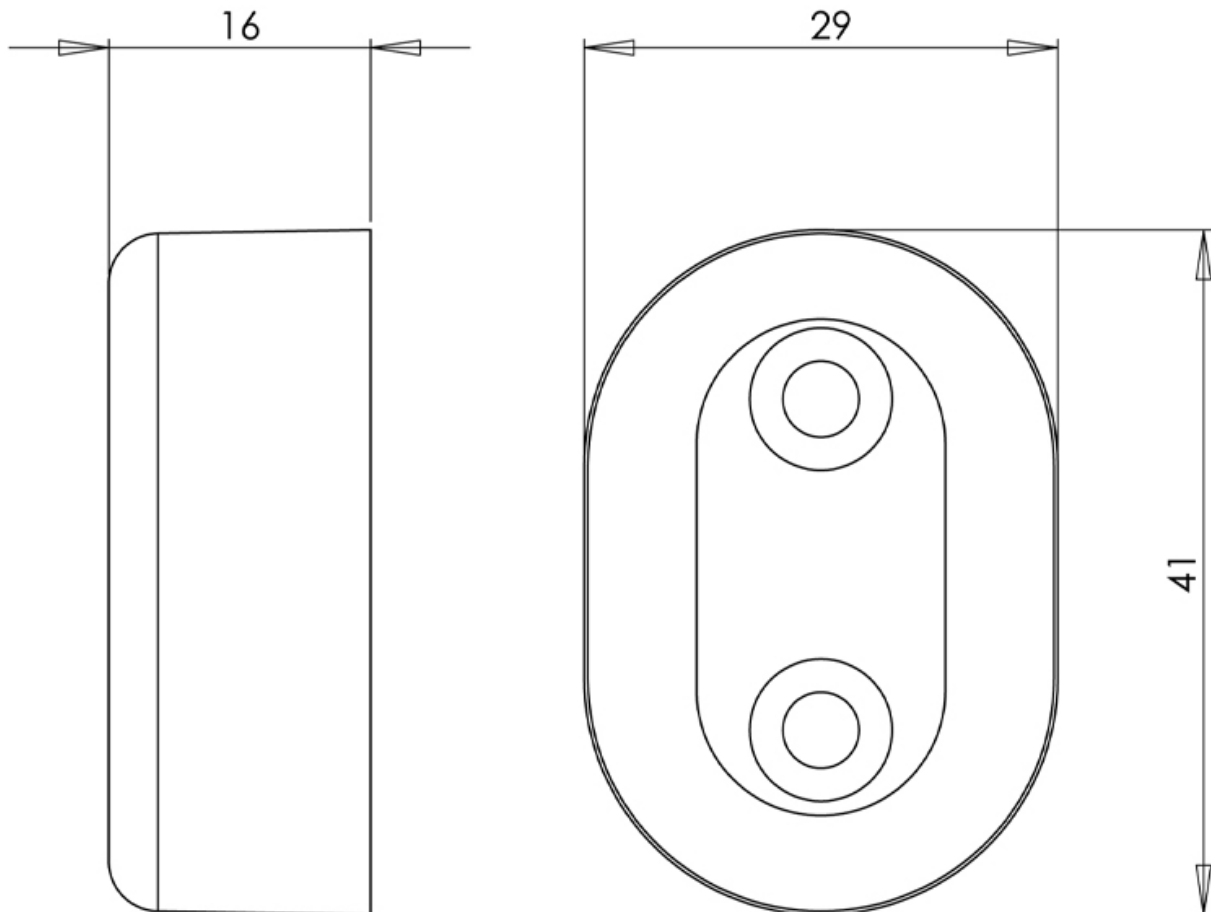

NAISSANCES NOIRES POUR TUBE ALUMINIUM

DUVAL-BILCOCQ

<https://www.qama.fr/naissance-noire-pour-tube-aluminium-p65155>

Tel : 02 43 13 49 49

Fax : 02 43 30 26 16

www.qama.fr

NAISSANCES NOIRES POUR TUBE ALUMINIUM