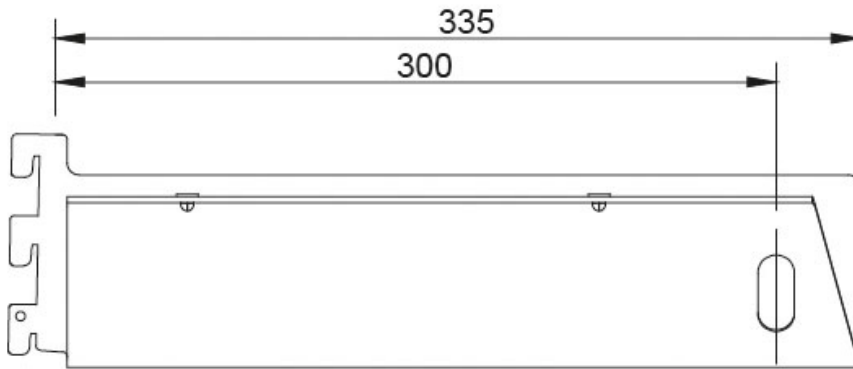

CONSOLES POUR COMBINÉ TABLETTE VERRE ET TUBE DE PENDERIE SWIFT

SOFADI

<https://www.qama.fr/paire-de-soutiens-pour-combine-penderie-et-tablette-verre-p58393>

Tel : 02 43 13 49 49

Fax : 02 43 30 26 16

www.qama.fr