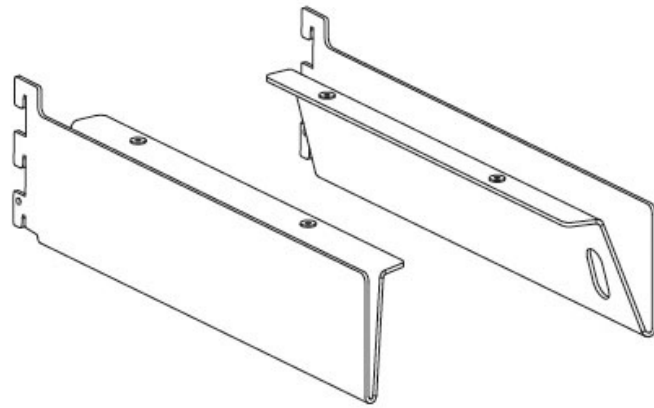

# CONSOLES POUR COMBINÉ TABLETTE VERRE ET TUBE DE PENDERIE SWIFT

SOFADI

<https://www.qama.fr/paire-de-soutiens-pour-combine-penderie-et-tablette-verre-p58393>

Tel : 02 43 13 49 49

Fax : 02 43 30 26 16

[www.qama.fr](http://www.qama.fr)