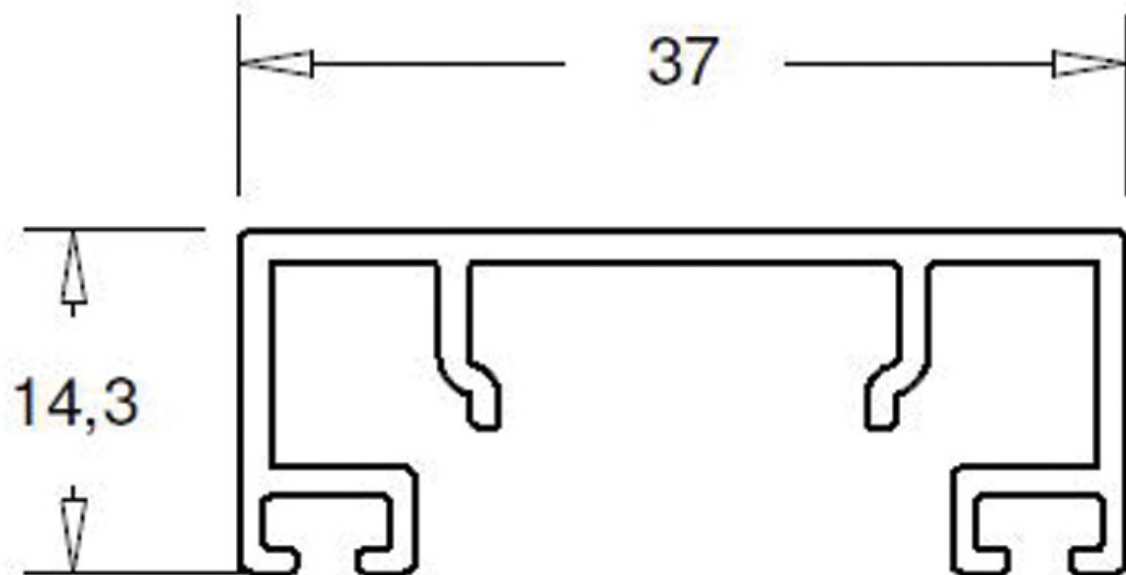

PARCLOUSE INTERMÉDIAIRE VERRIÈRE CLOISON V70

SEED

<https://www.qama.fr/parclose-intermediaire-cloison-v70-p64495>

Tel : 02 43 13 49 49

Fax : 02 43 30 26 16

www.qama.fr