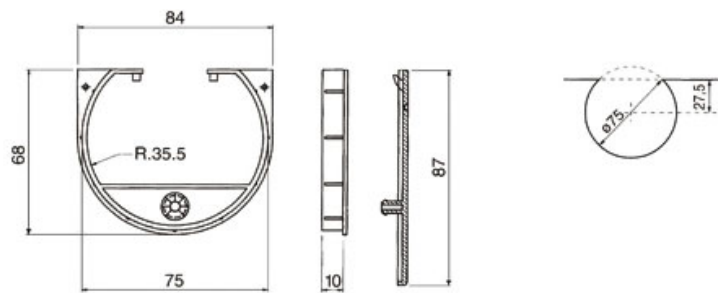

PASSE CÂBLES SUR PLAT AVEC CACHE

ASA

<https://www.qama.fr/passe-cables-sur-plat-avec-cache-p10476>

Tel : 02 43 13 49 49

Fax : 02 43 30 26 16

www.qama.fr