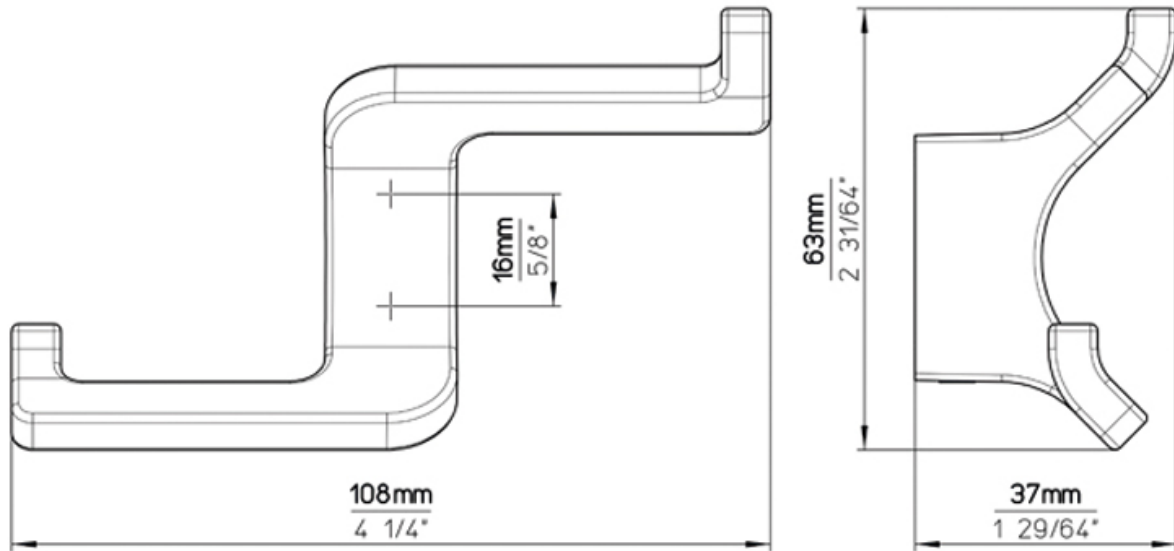

PATÈRE CROCHET DOUBLE

SIRO

SIRO[®]
DESIGNS

<https://www.qama.fr/patere-2-crochets-p60661>

Tel : 02 43 13 49 49

Fax : 02 43 30 26 16

www.qama.fr