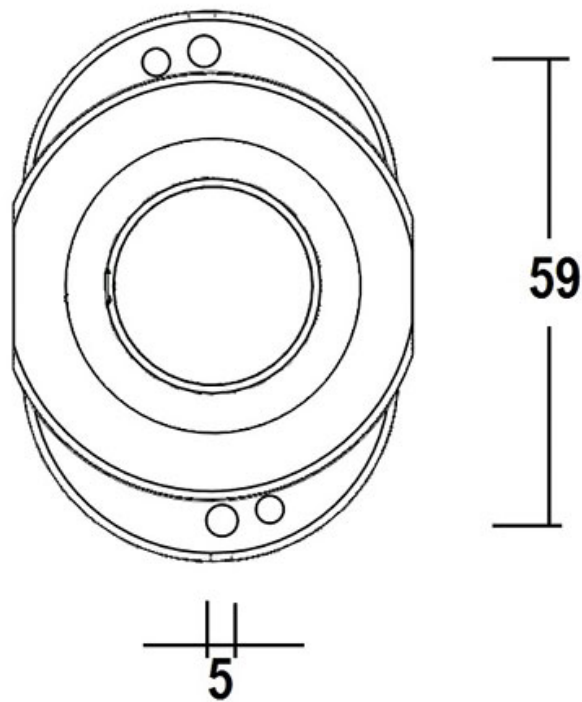

PATÈRE PORTE SERVIETTE

ITAR

<https://www.qama.fr/patere-porte-serviette-p59298>

Tel : 02 43 13 49 49

Fax : 02 43 30 26 16

www.qama.fr